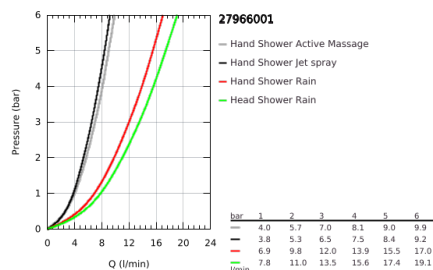

### TERMÉKLEÍRÁS

- Szín: króm
- az alábbiakból áll:
  - vízszintesen 45°-ban elfordítható, 450 mm-es zuhanykar
  - falon kívüli termosztát Aquadimmerrel
  - lehetővé teszi a vízkimenetek közti váltást
  - Esőzuhany Cosmopolitan 310 fejuhany
  - maximális átfolyási sebesség (3 bar-nál): 13,5 l/perc
  - anyag: fém
  - gömbcsuklóval
  - elfordítható könyök ±15°
- Rainshower SmartActive 130 3 funkciós kézizuhany
- átfolyási sebesség Jet (3 bar-nál): 12 l/perc
- magasságában állítható kézizuhany tartó
- Silverflex zuhanycső 1750 mm
- GROHE TurboStat táglótestes termoelem
- GROHE SafeStop fogantyú 38°C-nál biztonsági retesszel
- GROHE SafeStop Plus opcionális hőmérséklet maximalizáló 43°C-nál (csomagolásban)
- GROHE CoolTouch - nincs forrázásveszély
- GROHE DreamSpray tökéletes zuhanyugár
- GROHE SmartTip zuhanyfunkció kiválasztása vezérlőgyűrű megnyomásával
- GROHE LongLife felületkezelés
- Flexible Installation - (állítható felső konzol a meglévő furatokhoz)
- GROHE SpeedClean vízkőmentesítő fűvőkákkal
- átfolyó rendszerű vízmelegítővel is használható (min. 18 kW/h)
- minimális átfolyás 5 liter/perc