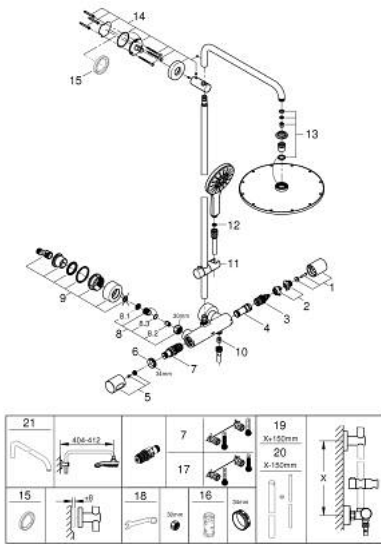

### ALKATRÉSZEK , augusztus 2018 – now

- 1: Aquadimmer handle (Cikkszám 47804000)
  - 2: ütköző (Cikkszám 47723000)
  - 3: Aquadimmer (Cikkszám 47364000)
  - 4: víz-vezetés (Cikkszám 47887000)
  - 5: hőfok-beállító fogantyú (Cikkszám 47811000)
  - 6: rögzítőgyűrű (Cikkszám 47743000)
  - 7: Termosztát kompakt-belső rész 1/2" (Cikkszám 47439000)
  - 8: Visszafolyásgátló (Cikkszám 47189000)
  - 8.1: Szennyfogó szűrő (Cikkszám 0726400M)
  - 8.2: Visszafolyásgátló (Cikkszám 08565000)
  - 8.3: O-gyűrű Ø17 x Ø2 (Cikkszám 0305500M)
  - 9: S-csatlakozó (Cikkszám 12693000)
  - 10: Visszafolyásgátló (Cikkszám 08565000)
  - 11: Csúszóelem (Cikkszám 12140000)
  - 12: Szűrő (Cikkszám 0700200M)
  - 13: alkatrész-készlet (Cikkszám 45933000)
  - 14: Zuhanyrúd-tartó (Cikkszám 48279000)
  - 15: Kiegyenlítő lemez (Cikkszám 27180000)\*
  - 16: Dugókulcs (Cikkszám 19332000)\*
  - 17: GROHE TurboStat termoelem 1/2" (Cikkszám 47175000)\*
  - 18: Speciális kulcs (Cikkszám 19377000)\*
  - 19: Cső zuhanyrendszerhez, utólagos szereléshez (Cikkszám 48053000)\*
  - 20: Cső zuhanyrendszerhez, utólagos szereléshez (Cikkszám 48054000)\*
  - 21: Zuhanykar, zuhanyrendszerekhez (Cikkszám 14047000)\*
- \* Opcionális kiegészítők