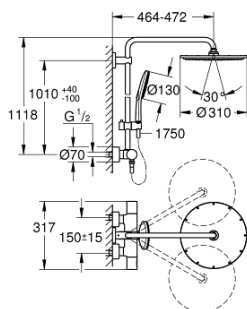

### TERMÉKLEÍRÁS

- Szín: króm
- az alábbiakból áll:
  - vízszintesen 45°-ban elfordítható, 450 mm-es zuhanykar
  - falon kívüli termosztát Aquadimmerrel
  - lehetővé teszi a vízkimenetek közti váltást
  - Esőzuhany Cosmopolitan 310 fejuhany
  - maximális átfolyási sebesség (3 bar-nál): 13,5 l/perc
  - anyag: fém
  - gömbcsuklóval
  - elfordítható könyök ±15°
- Rainshower SmartActive 130 3 funkciós kézizuhany
- átfolyási sebesség Jet (3 bar-nál): 12 l/perc
- magasságában állítható kézizuhany tartó
- Silverflex zuhanycső 1750 mm
- GROHE TurboStat táglótestes termoelem
- GROHE SafeStop fogantyú 38°C-nál biztonsági retesszel
- GROHE SafeStop Plus opcionális hőmérséklet maximalizáló 43°C-nál (csomagolásban)
- GROHE CoolTouch - nincs forrázásveszély
- GROHE DreamSpray tökéletes zuhanyugár
- GROHE SmartTip zuhanyfunkció kiválasztása vezérlőgyűrű megnyomásával
- GROHE LongLife felületkezelés
- Flexible Installation - (állítható felső konzol a meglévő furatokhoz)
- GROHE SpeedClean vízkőmentesítő fűvőkákkal
- átfolyó rendszerű vízmelegítővel is használható (min. 18 kW/h)
- minimális átfolyás 5 liter/perc