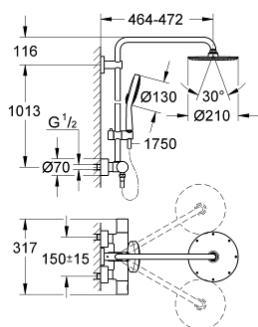

### TERMÉKLEÍRÁS

- Szín: króm
- az alábbiakból áll:
  - vízszintesen 45°-ban elfordítható, 450 mm-es zuhanykar
  - falon kívüli termosztát Aquadimmerrel
  - lehetővé teszi a vízkimenetek közti váltást
  - Rainshower Cosmopolitan 210 fejuhany (28 368 000)
  - anyag: fém
  - gömbcsuklóval
  - elfordítható könyök ±15°
  - Power&Soul Cosmopolitan 130 kézuhany (27 664 000)
  - magasságban állítható csúszóelemmel (12 140)
  - Silverflex zuhanygégecső 1750 mm 1/2" x 1/2" (28 388 000)
  - GROHE TurboStat táglótestes termoelem
  - GROHE SafeStop fogantyú 38°C-nál biztonsági retesszel
  - GROHE SafeStop Plus opcionális hőmérséklet maximalizáló 43°C-nál (csomagolásban)
  - GROHE CoolTouch
  - GROHE DreamSpray tökéletes zuhanyugár
  - GROHE One-Click zuhanyugár-váltás egy gombnyomással
  - GROHE LongLife felületkezelés
  - GROHE SpeedClean vízkőmentesítő fúvókákkal
  - Inner WaterGuide - belső szigetelés a felület
  - átfolyó rendszerű vízmelegítővel is használható (min. 18 kW/h)
  - minimális átfolyás 7 liter/perc