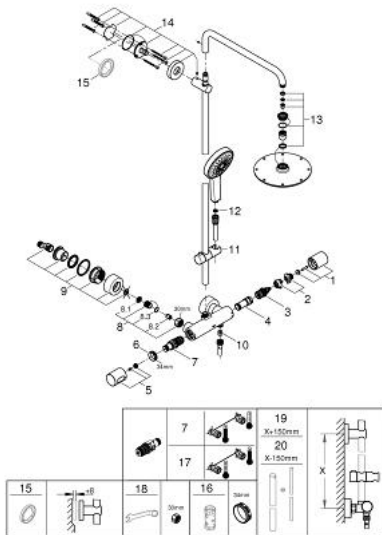

27 967 000 RAINSHOWER SYSTEM 210 TERMOSZTÁTOS ZUHANYRENDSZER FALRA SZERELÉSRE

ALKATRÉSZEK , április 2017 – now

1. 1: Aquadimmer handle (Cikkszám 47804000)
   - 2: ütköző (Cikkszám 47723000)
   - 3: Aquadimmer (Cikkszám 47364000)
   - 4: víz-vezetés (Cikkszám 47887000)
   - 5: hőfok-beállító fogantyú (Cikkszám 47811000)
   - 6: rögzítőgyűrű (Cikkszám 47743000)
   - 7: Termosztát kompakt-belső rész 1/2" (Cikkszám 47439000)
   - 8: Visszafolyásgátló (Cikkszám 47189000)
   - 8.1: Szennyfogó szűrő (Cikkszám 0726400M)
   - 8.2: Visszafolyásgátló (Cikkszám 08565000)
   - 8.3: O-gyűrű Ø17 x Ø2 (Cikkszám 0305500M)
   - 9: S-csatlakozó (Cikkszám 12693000)
   - 10: Visszafolyásgátló (Cikkszám 08565000)
   - 11: Csúszóelem (Cikkszám 12140000)
   - 12: Szűrő (Cikkszám 0700200M)
   - 13: alkatrész-készlet (Cikkszám 45933000)
   - 14: Zuhanyrúd-tartó (Cikkszám 48279000)
   - 15: Kiegészítő lemez (Cikkszám 27180000)*
   - 16: Dugókulcs (Cikkszám 19332000)*
   - 17: GROHE TurboStat termoelem 1/2" (Cikkszám 47175000)*
   - 18: Speciális kulcs (Cikkszám 19377000)*
   - 19: Cső zuhanyrendszerhez, utólagos szereléshez (Cikkszám 48053000)*
   - 20: Cső zuhanyrendszerhez, utólagos szereléshez (Cikkszám 48054000)*
   - 21: Zuhanykar, zuhanyrendszerekhez (Cikkszám 14047000)*
2. Opcionális kiegészítők