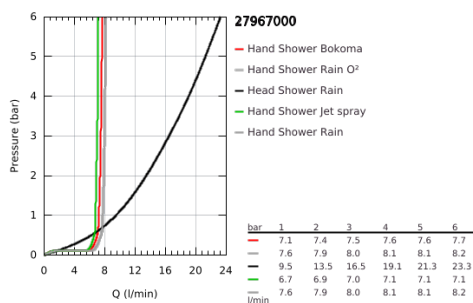

### TERMÉKLEÍRÁS

- Szín: króm
- az alábbiakból áll:
  - vízszintesen 45°-ban elfordítható, 450 mm-es zuhanykar
  - falon kívüli termosztát Aquadimmerrel
  - lehetővé teszi a vízkimenetek közti váltást
  - Rainshower Cosmopolitan 210 fejuhany (28 368 000)
  - anyag: fém
  - gömbcsuklóval
  - elfordítható könyök ±15°
  - Power&Soul Cosmopolitan 130 kézuhany (27 664 000)
  - magasságban állítható csúszóelemmel (12 140)
  - Silverflex zuhanygégecső 1750 mm 1/2" x 1/2" (28 388 000)
  - GROHE TurboStat táglótestes termoelem
  - GROHE SafeStop fogantyú 38°C-nál biztonsági retesszel
  - GROHE SafeStop Plus opcionális hőmérséklet maximalizáló 43°C-nál (csomagolásban)
  - GROHE CoolTouch
  - GROHE DreamSpray tökéletes zuhanyugár
  - GROHE One-Click zuhanyugár-váltás egy gombnyomással
  - GROHE LongLife felületkezelés
  - GROHE SpeedClean vízkőmentesítő fúvókákkal
  - Inner WaterGuide - belső szigetelés a felület
  - átfolyó rendszerű vízmelegítővel is használható (min. 18 kW/h)
  - minimális átfolyás 7 liter/perc