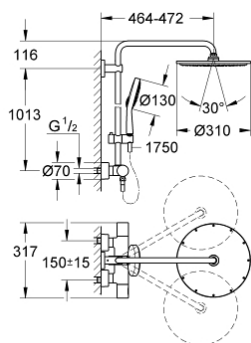

27 968 000 RAINSHOWER SYSTEM 310 TERMOSZTÁTOS ZUHANYRENDSZER FALRA SZERELÉSRE

ALKATRÉSZEK , április 2017 – now

- 1: Aquadimmer handle (Cikkszám 47804000)
 - 2: ütköző (Cikkszám 47723000)
 - 3: Aquadimmer (Cikkszám 47364000)
 - 4: víz-vezetés (Cikkszám 47887000)
 - 5: hőfok-beállító fogantyú (Cikkszám 47811000)
 - 6: rögzítőgyűrű (Cikkszám 47743000)
 - 7: Termosztát kompakt-belső rész 1/2" (Cikkszám 47439000)
 - 8: Visszafolyásgátló (Cikkszám 47189000)
 - 8.1: Szennyfogó szűrő (Cikkszám 0726400M)
 - 8.2: Visszafolyásgátló (Cikkszám 08565000)
 - 8.3: O-gyűrű Ø17 x Ø2 (Cikkszám 0305500M)
 - 9: S-csatlakozó (Cikkszám 12693000)
 - 10: Visszafolyásgátló (Cikkszám 08565000)
 - 11: Csúszóelem (Cikkszám 12140000)
 - 12: Szűrő (Cikkszám 0700200M)
 - 13: alkatrész-készlet (Cikkszám 45933000)
 - 14: Zuhanyrúd-tartó (Cikkszám 48279000)
 - 15: Kiegyenlítő lemez (Cikkszám 27180000)*
 - 16: Dugókulcs (Cikkszám 19332000)*
 - 17: GROHE TurboStat termoelem 1/2" (Cikkszám 47175000)*
 - 18: Speciális kulcs (Cikkszám 19377000)*
 - 19: Cső zuhanyrendszerhez, utólagos szereléshez (Cikkszám 48053000)*
 - 20: Cső zuhanyrendszerhez, utólagos szereléshez (Cikkszám 48054000)*
 - 21: Zuhanykar, zuhanyrendszerekhez (Cikkszám 14047000)*
- * Opcionális kiegészítők