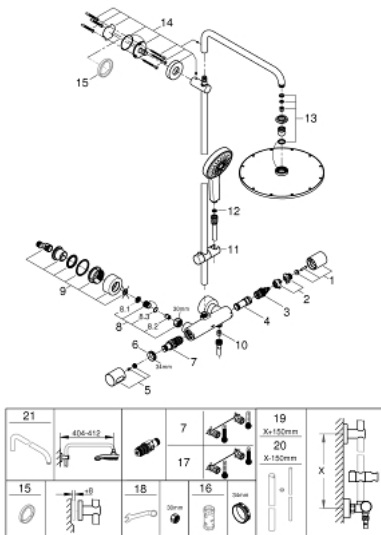

27 968 000 RAINSHOWER SYSTEM 310 TERMOSZTÁTOS ZUHANYRENDSZER FALRA SZERELÉSRE

ALKATRÉSZEK , április 2017 – now

- 1: Aquadimmer handle (Cikkszám 47804000)
 - 2: ütköző (Cikkszám 47723000)
 - 3: Aquadimmer (Cikkszám 47364000)
 - 4: víz-vezetés (Cikkszám 47887000)
 - 5: hőfok-beállító fogantyú (Cikkszám 47811000)
 - 6: rögzítőgyűrű (Cikkszám 47743000)
 - 7: Termosztát kompakt-belső rész 1/2" (Cikkszám 47439000)
 - 8: Visszafolyásgátló (Cikkszám 47189000)
 - 8.1: Szennyfogó szűrő (Cikkszám 0726400M)
 - 8.2: Visszafolyásgátló (Cikkszám 08565000)
 - 8.3: O-gyűrű Ø17 x Ø2 (Cikkszám 0305500M)
 - 9: S-csatlakozó (Cikkszám 12693000)
 - 10: Visszafolyásgátló (Cikkszám 08565000)
 - 11: Csúszóelem (Cikkszám 12140000)
 - 12: Szűrő (Cikkszám 0700200M)
 - 13: alkatrész-készlet (Cikkszám 45933000)
 - 14: Zuhanyrúd-tartó (Cikkszám 48279000)
 - 15: Kiegyenlítő lemez (Cikkszám 27180000)*
 - 16: Dugókulcs (Cikkszám 19332000)*
 - 17: GROHE TurboStat termoelem 1/2" (Cikkszám 47175000)*
 - 18: Speciális kulcs (Cikkszám 19377000)*
 - 19: Cső zuhanyrendszerhez, utólagos szereléshez (Cikkszám 48053000)*
 - 20: Cső zuhanyrendszerhez, utólagos szereléshez (Cikkszám 48054000)*
 - 21: Zuhanykar, zuhanyrendszerekhez (Cikkszám 14047000)*
- * Opcionális kiegészítők