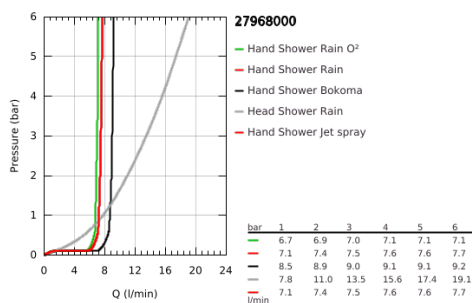

27 968 000 RAINSHOWER SYSTEM 310 TERMOSZTÁTOS ZUHANYRENDSZER FALRA SZERELÉSRE

TERMÉKLEÍRÁS

- Szín: króm
- az alábbiakból áll:
 - vízszintesen 45°-ban elfordítható, 450 mm-es zuhanykar
 - falon kívüli termosztát Aquadimmerrel
 - lehetővé teszi a vízkimenetek közti váltást
 - Rainshower Cosmopolitan 310 fejuhany (27 477 000)
 - anyag: fém
 - gömbcsuklóval
 - elfordítható könyök ±15°
 - Power&Soul Cosmopolitan 130 kézi zuhany (27 664 000)
 - magasságban állítható csúszóelemmel (12 140)
 - Silverflex zuhanygégecső 1750 mm 1/2" x 1/2" (28 388 000)
 - GROHE TurboStat táglótestes termoelem
 - GROHE SafeStop fogantyú 38°C-nál biztonsági retesszel
 - GROHE SafeStop Plus opcionális hőmérséklet maximalizáló 43°C-nál (csomagolásban)
 - GROHE CoolTouch - nincs forrázásveszély
 - GROHE DreamSpray tökéletes zuhanyugár
 - GROHE One-Click zuhanyugár-váltás egy gombnyomással
 - GROHE LongLife felületkezelés
 - GROHE SpeedClean vízkőmentesítő fúvókákkal
 - átfolyó rendszerű vízmelegítővel is használható (min. 18 kW/h)
 - minimális átfolyás 7 liter/perc