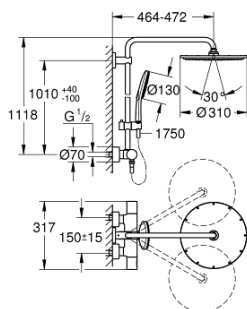

27 968 001 RAINSHOWER SMARTACTIVE 310 TERMOSZTÁTOS ZUHANYRENDSZER FALRA SZERELÉSRE

TERMÉKLEÍRÁS

- Szín: króm
- az alábbiakból áll:
 - vízszintesen 45°-ban elfordítható, 450 mm-es zuhanykar
 - falon kívüli termosztát Aquadimmerrel
 - lehetővé teszi a vízkimenetek közti váltást
 - Rainshower Cosmopolitan 310 fejuhany
 - maximális átfolyás sebesség (3 bar-on): 9,5 l/perc
- anyag: fém
- gömbcsuklóval
- elfordítható könyök ±15°
- Rainshower SmartActive 130 kézizuhany
- maximális átfolyási sebesség (3 bar nyomáson): 8,5 l/perc
- magasságában állítható kézizuhany tartó
- Silverflex zuhanycső 1750 mm
- maximális átfolyási sebesség (3 bar nyomáson): 9,5 l/perc
- GROHE TurboStat táglótestes termoelem
- GROHE EcoJoy technológia a kisebb vízfogyasztás érdekében
- GROHE SafeStop fogantyú 38°C-nál biztonsági retesszel
- GROHE SafeStop Plus opcionális hőmérséklet maximalizáló 43°C-nál (csomagolásban)
- GROHE CoolTouch - nincs forrázásveszély
- GROHE DreamSpray tökéletes zuhanyugár
- GROHE SmartTip zuhanyfunkció kiválasztása vezérlőgyűrű megnyomásával
- GROHE LongLife felületkezelés
- Flexible Installation - (állítható felső konzol a meglévő furatokhoz)
- GROHE SpeedClean vízkőmentesítő fúvókákkal
- átfolyó rendszerű vízmelegítővel is használható (min. 18 kW/h)
- minimális átfolyás 5 liter/perc