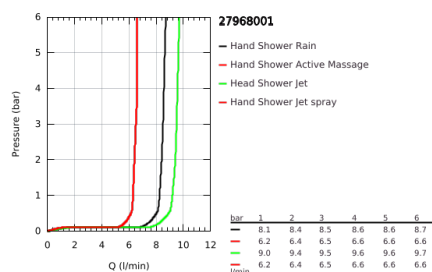

27 968 001 RAINSHOWER SMARTACTIVE 310 TERMOSZTÁTOS ZUHANYRENDSZER FALRA SZERELÉSRE

TERMÉKLEÍRÁS

- Szín: króm
- az alábbiakból áll:
 - vízszintesen 45°-ban elfordítható, 450 mm-es zuhanykar
 - falon kívüli termosztát Aquadimmerrel
 - lehetővé teszi a vízkimenetek közti váltást
 - Rainshower Cosmopolitan 310 fejuhany
 - maximális átfolyás sebesség (3 bar-on): 9,5 l/perc
- anyag: fém
- gömbcsuklóval
- elfordítható könyök ±15°
- Rainshower SmartActive 130 kézizuhany
- maximális átfolyási sebesség (3 bar nyomáson): 8,5 l/perc
- magasságában állítható kézizuhany tartó
- Silverflex zuhanycső 1750 mm
- maximális átfolyási sebesség (3 bar nyomáson): 9,5 l/perc
- GROHE TurboStat táglótestes termoelem
- GROHE EcoJoy technológia a kisebb vízfogyasztás érdekében
- GROHE SafeStop fogantyú 38°C-nál biztonsági retesszel
- GROHE SafeStop Plus opcionális hőmérséklet maximalizáló 43°C-nál (csomagolásban)
- GROHE CoolTouch - nincs forrázásveszély
- GROHE DreamSpray tökéletes zuhanyugár
- GROHE SmartTip zuhanyfunkció kiválasztása vezérlőgyűrű megnyomásával
- GROHE LongLife felületkezelés
- Flexible Installation - (állítható felső konzol a meglévő furatokhoz)
- GROHE SpeedClean vízkőmentesítő fúvókákkal
- átfolyó rendszerű vízmelegítővel is használható (min. 18 kW/h)
- minimális átfolyás 5 liter/perc