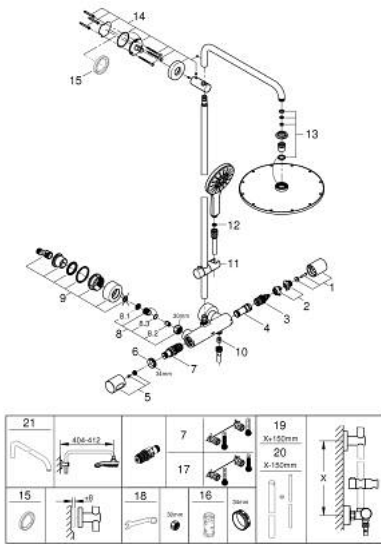

27 968 001 RAINSHOWER SMARTACTIVE 310 TERMOSZTÁTOS ZUHANYRENDSZER FALRA SZERELÉSRE

ALKATRÉSZEK , augusztus 2018 – now

- 1: Aquadimmer handle (Cikkszám 47804000)
 - 2: ütköző (Cikkszám 47723000)
 - 3: Aquadimmer (Cikkszám 47364000)
 - 4: víz-vezetés (Cikkszám 47887000)
 - 5: hőfok-beállító fogantyú (Cikkszám 47811000)
 - 6: rögzítőgyűrű (Cikkszám 47743000)
 - 7: Termosztát kompakt-belső rész 1/2" (Cikkszám 47439000)
 - 8: Visszafolyásgátló (Cikkszám 47189000)
 - 8.1: Szennyfogó szűrő (Cikkszám 0726400M)
 - 8.2: Visszafolyásgátló (Cikkszám 08565000)
 - 8.3: O-gyűrű Ø17 x Ø2 (Cikkszám 0305500M)
 - 9: S-csatlakozó (Cikkszám 12693000)
 - 10: Visszafolyásgátló (Cikkszám 08565000)
 - 11: Csúszóelem (Cikkszám 12140000)
 - 12: Szűrő (Cikkszám 0700200M)
 - 13: alkatrész-készlet (Cikkszám 45933000)
 - 14: Zuhanyrúd-tartó (Cikkszám 48279000)
 - 15: Kiegészítő lemez (Cikkszám 27180000)*
 - 16: Dugókulcs (Cikkszám 19332000)*
 - 17: GROHE TurboStat termoelem 1/2" (Cikkszám 47175000)*
 - 18: Speciális kulcs (Cikkszám 19377000)*
 - 19: Cső zuhanyrendszerhez, utólagos szereléshez (Cikkszám 48053000)*
 - 20: Cső zuhanyrendszerhez, utólagos szereléshez (Cikkszám 48054000)*
 - 21: Zuhanykar, zuhanyrendszerekhez (Cikkszám 14047000)*
- * Opcionális kiegészítők