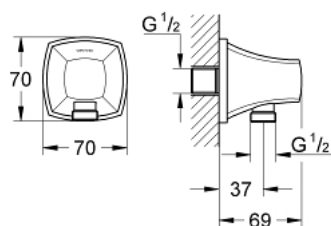

27 970 IG0 GRANDERA FALI CSATLAKOZÓ KÖNYÖK, 1/2"

TERMÉKLEÍRÁS

- Szín: króm / arany
- anyag: fém
- külső menet 1/2"
- belépő-oldali visszafolyásgátlóval
- GROHE LongLife felületkezelés

27 970 IG0 GRANDERA FALI CSATLAKOZÓ KÖNYÖK, 1/2"