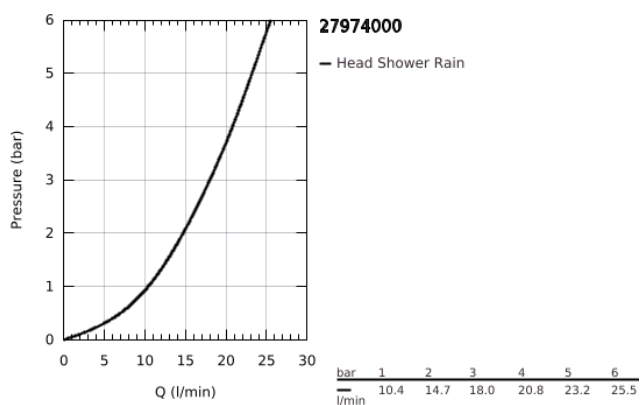

## 27 974 000 GRANDERA 210 FEJZUHANY, 1 FÉLE VÍZSUGÁRRAL

### TERMÉKLEÍRÁS

- Szín: króm
- zuhany sugár: Rain
- 221 x 221 mm
- anyag: fém
- gömbcsuklóval
- elfordítható könyök  $\pm 15^\circ$
- csatlakozó menet 1/2"
- GROHE DreamSpray tökéletes zuhany sugár
- GROHE LongLife felületkezelés
- GROHE SpeedClean vízkőmentesítő fúvókákkal
- átfolyós vízmelegítővel is alkalmazható
- minimális kifolyási nyomás 1,0 bar