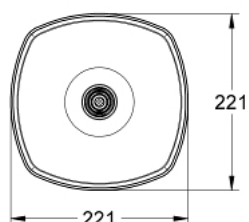

### TERMÉKLEÍRÁS

- Szín: króm
- zuhany sugár: Rain
- 221 x 221 mm
- anyag: fém
- gömbcsuklóval
- elfordítható könyök  $\pm 15^\circ$
- csatlakozó menet 1/2"
- GROHE DreamSpray tökéletes zuhany sugár
- GROHE LongLife felületkezelés
- GROHE SpeedClean vízkőmentesítő fúvókákkal
- átfolyós vízmelegítővel is alkalmazható
- minimális kifolyási nyomás 1,0 bar