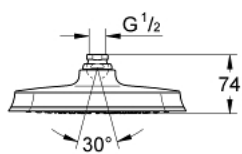

### TERMÉKLEÍRÁS

- Szín: króm
- zuhany sugár: Rain
- 221 x 221 mm
- anyag: fém
- gömbcsuklóval
- elfordítható könyök  $\pm 15^\circ$
- csatlakozó menet 1/2"
- GROHE DreamSpray tökéletes zuhany sugár
- GROHE LongLife felületkezelés
- GROHE SpeedClean vízkőmentesítő fúvókákkal
- átfolyós vízmelegítővel is alkalmazható
- minimális kifolyási nyomás 1,0 bar