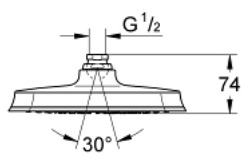

### TERMÉKLEÍRÁS

- Szín: króm / arany
- zuhanysugár: Rain
- 221 x 221 mm
- anyag: fém
- gömbcsuklóval
- elfordítható könyök  $\pm 15^\circ$
- csatlakozó menet 1/2"
- GROHE DreamSpray tökéletes zuhanysugár
- GROHE LongLife felületkezelés
- GROHE SpeedClean vízkőmentesítő fúvókákkal
- átfolyós vízmelegítővel is alkalmazható
- minimális kifolyási nyomás 1,0 bar