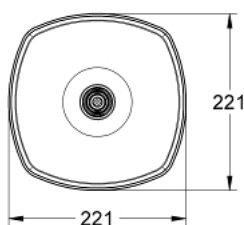

### TERMÉKLEÍRÁS

- Szín: króm / arany
- zuhanysugár: Rain
- 221 x 221 mm
- anyag: fém
- gömbcsuklóval
- elfordítható könyök  $\pm 15^\circ$
- csatlakozó menet 1/2"
- GROHE DreamSpray tökéletes zuhanysugár
- GROHE LongLife felületkezelés
- GROHE SpeedClean vízkőmentesítő fúvókákkal
- átfolyós vízmelegítővel is alkalmazható
- minimális kifolyási nyomás 1,0 bar