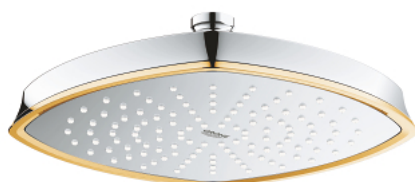

## 27 974 IG0 GRANDERA 210 FEJZUHANY, 1 FÉLE VÍZSUGÁRRAL

### TERMÉKLEÍRÁS

- Szín: króm / arany
- zuhanysugár: Rain
- 221 x 221 mm
- anyag: fém
- gömbcsuklóval
- elfordítható könyök  $\pm 15^\circ$
- csatlakozó menet 1/2"
- GROHE DreamSpray tökéletes zuhanysugár
- GROHE LongLife felületkezelés
- GROHE SpeedClean vízkőmentesítő fúvókákkal
- átfolyós vízmelegítővel is alkalmazható
- minimális kifolyási nyomás 1,0 bar