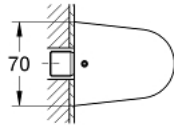

28 002 000 RELEXA 70 SPORT FEJZUHANY, 1 FÉLE VÍZSUGÁRRAL

TERMÉKLEÍRÁS

- Szín: króm
- alacsony aerosol-kibocsátás
- nehéz, öntött kivitel
- lopásbiztos
- csatlakozó menet 1/2"
- kinyúlás 58 mm
- átfolyáskorlátozó 9 és 12 l/perc között
- GROHE DreamSpray tökéletes zuhanysugár
- GROHE LongLife felületkezelés
- GROHE SpeedClean vízkőmentesítő fűvőkákkal
- Inner WaterGuide - belső szigetelés a felület
- öngyilkosság-kivédő kivitel
- fali csatlakozókönnyök zuhanycsőhöz
- minimális kifolyási nyomás 1,0 bar