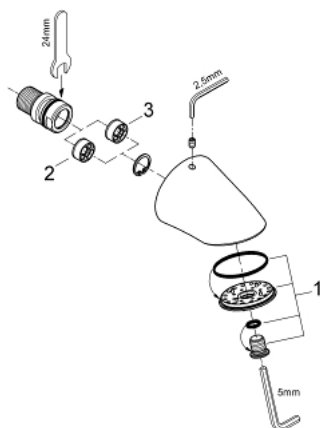

28 002 000 RELEXA 70 SPORT FEJZUHANY, 1 FÉLE VÍZSUGÁRRAL

TERMÉKLEÍRÁS

- Szín: króm
- alacsony aerosol-kibocsátás
- nehéz, öntött kivitel
- lopásbiztos
- csatlakozó menet 1/2"
- kinyúlás 58 mm
- átfolyáskorlátozó 9 és 12 l/perc között
- GROHE DreamSpray tökéletes zuhanysugár
- GROHE LongLife felületkezelés
- GROHE SpeedClean vízkőmentesítő fűvőkákkal
- Inner WaterGuide - belső szigetelés a felület
- öngyilkosság-kivédő kivitel
- fali csatlakozókönnyök zuhanycsőhöz
- minimális kifolyási nyomás 1,0 bar

28 002 000 RELEXA 70 SPORT FEJZUHANY, 1 FÉLE VÍZSUGÁRRAL

ALKATRÉSZEK , június 2008 – now

1: zuhanyalj (Cikkszám 48011000)

2: Áramláskorlátozó (Cikkszám 4211400M)

3: Áramláskorlátozó (Cikkszám 4211500M)