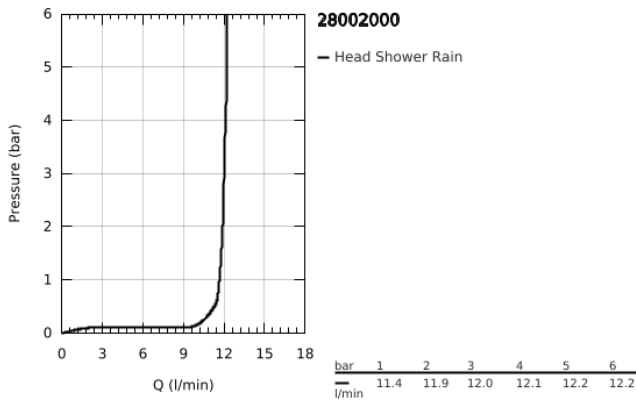

28 002 000 RELEXA 70 SPORT FEJZUHANY, 1 FÉLE VÍZSUGÁRRAL

TERMÉKLEÍRÁS

- Szín: króm
- alacsony aerosol-kibocsátás
- nehéz, öntött kivitel
- lopásbiztos
- csatlakozó menet 1/2"
- kinyúlás 58 mm
- átfolyáskorlátozó 9 és 12 l/perc között
- GROHE DreamSpray tökéletes zuhanysugár
- GROHE LongLife felületkezelés
- GROHE SpeedClean vízkőmentesítő fűvőkákkal
- Inner WaterGuide - belső szigetelés a felület
- öngyilkosság-kivédő kivitel
- fali csatlakozókönnyök zuhanycsőhöz
- minimális kifolyási nyomás 1,0 bar