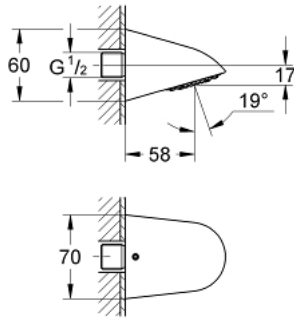

28 002 000 RELEXA 70 SPORT FEJZUHANY, 1 FÉLE VÍZSUGÁRRAL

TERMÉKLEÍRÁS

- Szín: króm
- alacsony aerosol-kibocsátás
- nehéz, öntött kivitel
- lopásbiztos
- csatlakozó menet 1/2"
- kinyúlás 58 mm
- átfolyáskorlátozó 9 és 12 l/perc között
- GROHE DreamSpray tökéletes zuhanysugár
- GROHE LongLife felületkezelés
- GROHE SpeedClean vízkőmentesítő fűvőkákkal
- Inner WaterGuide - belső szigetelés a felület
- öngyilkosság-kivédő kivitel
- fali csatlakozókönnyök zuhanycsőhöz
- minimális kifolyási nyomás 1,0 bar

28 002 000 RELEXA 70 SPORT FEJZUHANY, 1 FÉLE VÍZSUGÁRRAL

ALKATRÉSZEK , június 2008 – now

1: zuhanyalj (Cikkszám 48011000)

2: Áramláskorlátozó (Cikkszám 4211400M)

3: Áramláskorlátozó (Cikkszám 4211500M)