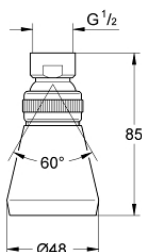

28 094 000 RELEXA PLUS 50 FEJZUHANY, 1 FÉLE VÍZSUGÁRRAL

TERMÉKLEÍRÁS

- Szín: króm
- gömbcsuklóval
- csatlakozás 1/2"
- GROHE LongLife felületkezelés
- beállítható átfolyási mennyiség
- zuhanykar nélkül

28 094 000 RELEXA PLUS 50 FEJZUHANY, 1 FÉLE VÍZSUGÁRRAL