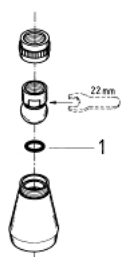

28 094 000 RELEXA PLUS 50 FEJZUHANY, 1 FÉLE VÍZSUGÁRRAL

ALKATRÉSZEK , január 1980 – now

1: Tömítő alátét (Cikkszám 0119800M)

20.06.90 02.03.95
Neuhaus Kförszt.
28.099

28.094