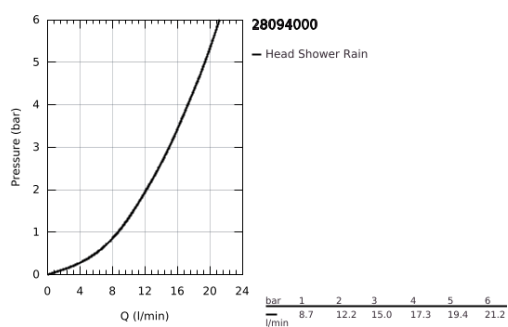

28 094 000 RELEXA PLUS 50 FEJZUHANY, 1 FÉLE VÍZSUGÁRRAL

TERMÉKLEÍRÁS

- Szín: króm
- gömbcsuklóval
- csatlakozás 1/2"
- GROHE LongLife felületkezelés
- beállítható átfolyási mennyiség
- zuhanykar nélkül

28 094 000 RELEXA PLUS 50 FEJZUHANY, 1 FÉLE VÍZSUGÁRRAL