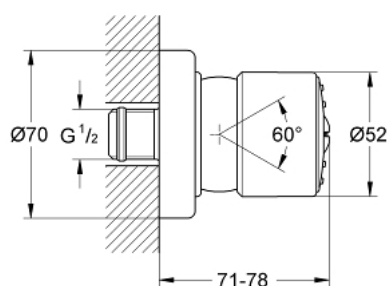

### TERMÉKLEÍRÁS

- Szín: króm
- vízszög: normál
- gömbcsuklós
- GROHE LongLife felületkezelés
- GROHE SpeedClean vízkőmentesítő fúvókákkal
- előre beállítható vízmennyiség
- az átfolyási mennyiség beállítható 5-11 l/perc között
- minimális áramlási sebesség 4,5 liter/perc

## 28 198 000 RELEXA 50 OLDALZUHANY, 1 FÉLE VÍZSUGÁRRAL

**ALKATRÉSZEK**, január 1991 – now

1: zuhanyalj (Cikkszám 45661XX0)

2: Rozetta (Cikkszám 45662000)