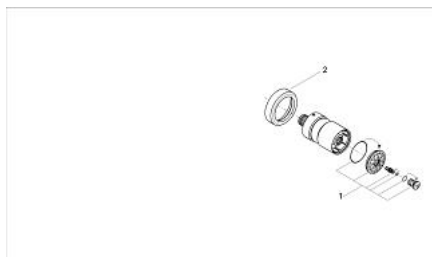

28 198 000 RELEXA 50 OLDALZUHANY, 1 FÉLE VÍZSUGÁRRAL

ALKATRÉSZEK, január 1991 – now

1: zuhanyalj (Cikkszám 45661XX0)

2: Rozetta (Cikkszám 45662000)