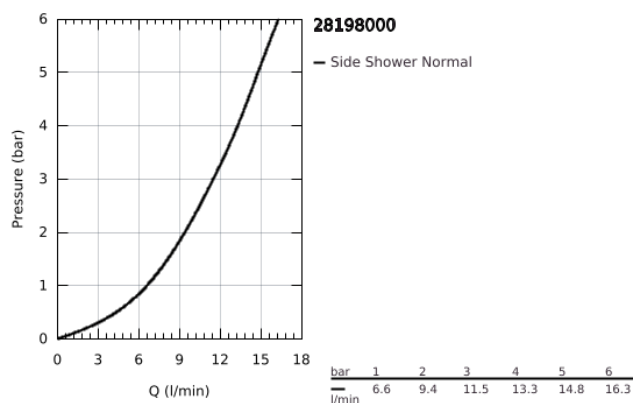

### TERMÉKLEÍRÁS

- Szín: króm
- vízszög: normál
- gömbcsuklós
- GROHE LongLife felületkezelés
- GROHE SpeedClean vízkőmentesítő fúvókákkal
- előre beállítható vízmennyiség
- az átfolyási mennyiség beállítható 5-11 l/perc között
- minimális áramlási sebesség 4,5 liter/perc