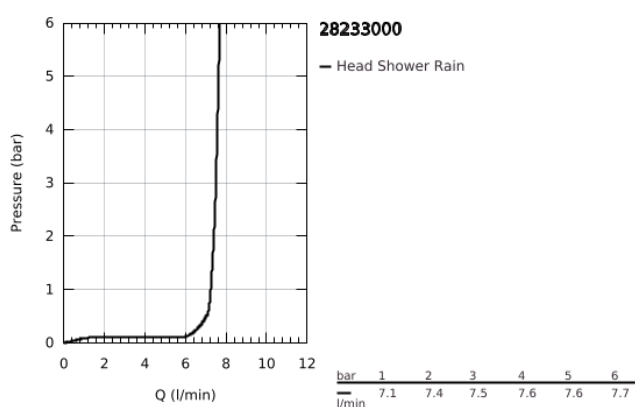

28 233 000 EUPHORIA COSMOPOLITAN 160 FEJZUHANY, 1 FÉLE VÍZSUGÁRRAL

TERMÉKLEÍRÁS

- Szín: króm
- zuhany sugár: Rain
- maximális átfolyási mennyiség (3 bar-on): 7,5 l/perc
- gömbcsukló +/- 15°-os állíthatósággal
- csatlakozó menet 1/2"
- GROHE EcoJoy technológia a kisebb vízfogyasztás érdekében
- GROHE DreamSpray tökéletes zuhany sugár
- GROHE LongLife felületkezelés
- GROHE SpeedClean vízkőmentesítő fúvókákkal
- átfolyós vízmelegítővel is alkalmazható
- minimális kifolyási nyomás 1,0 bar

28 233 000 EUPHORIA COSMOPOLITAN 160 FEJZUHANY, 1 FÉLE VÍZSUGÁRRAL

ALKATRÉSZEK, március 2009 – now

1: tömítés Ø18,5 x Ø12 x 2 (Cikkszám 0138900M)

2: Szűrő (Cikkszám 0676800M)