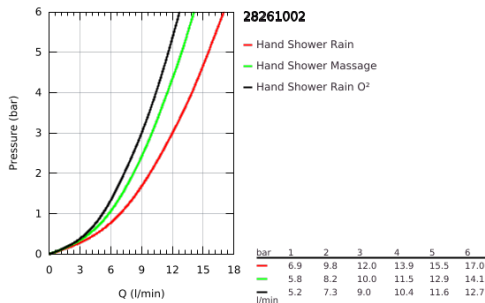

28 261 002 TEMPESTA 100 KÉZIZUHANY, 3 FÉLE VÍZSUGÁRRAL

TERMÉKLEÍRÁS

- Szín: króm
- GROHE Rain O², Rain, Massage funkciókkal
- GROHE DreamSpray tökéletes zuhany sugár
- GROHE LongLife felületkezelés
- GROHE SpeedClean vízkőmentesítő fúvókákkal
- Inner WaterGuide - belső szigetelés a felület
- univerzális rögzítési rendszer, illeszkedik minden normál zuhanycsőhöz
- átfolyós vízmelegítővel is alkalmazható
- minimális kifolyási nyomás 1,0 bar