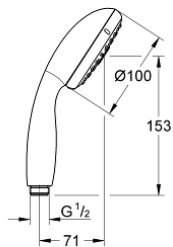

28 261 002 TEMPESTA 100 KÉZIZUHANY, 3 FÉLE VÍZSUGÁRRAL

TERMÉKLEÍRÁS

- Szín: króm
- GROHE Rain O², Rain, Massage funkciókkal
- GROHE DreamSpray tökéletes zuhany sugár
- GROHE LongLife felületkezelés
- GROHE SpeedClean vízkőmentesítő fúvókákkal
- Inner WaterGuide - belső szigetelés a felület
- univerzális rögzítési rendszer, illeszkedik minden normál zuhanycsőhöz
- átfolyós vízmelegítővel is alkalmazható
- minimális kifolyási nyomás 1,0 bar

Pure Freude
an Wasser

28 261 002 TEMPESTA 100 KÉZIZUHANY, 3 FÉLE VÍZSUGÁRRAL

ALKATRÉSZEK , március 2017 – now

1: Szűrő (Cikkszám 0700200M)