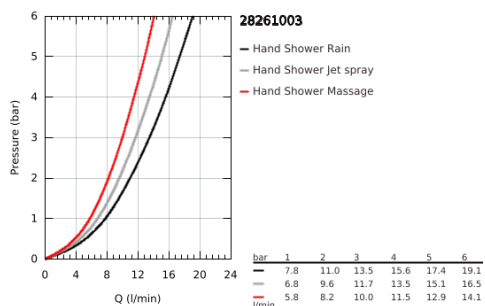

### TERMÉKLEÍRÁS

- Szín: króm
- zuhanyfunkciók: Rain, Jet, Massage
- maximális átfolyási sebesség (3 bar-nál): 13,5 l/perc
- GROHE SmartSwitch – egyszerűen forgassa el a tárcsát, hogy élvezhesse a kívánt vízszerési lehetőséget
- GROHE DreamSpray tökéletes zuhanyugár
- GROHE LongLife felületkezelés
- GROHE SpeedClean vízkőmentesítő fúvókákkal
- Inner WaterGuide - belső szigetelés a felület
- Űtésálló szilikongyűrű megakadályozza a károsodást a zuhany lejtésekor
- univerzális rögzítési rendszer, illeszkedik minden normál zuhanycsőhöz
- minimális kifolyási nyomás 1,0 bar
- átfolyós vízmelegítővel is alkalmazható
- professional verzió