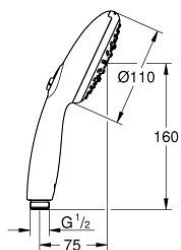

### TERMÉKLEÍRÁS

- Szín: króm
- zuhanyfunkciók: Rain, Jet, Massage
- maximális átfolyási sebesség (3 bar-nál): 13,5 l/perc
- GROHE SmartSwitch – egyszerűen forgassa el a tárcsát, hogy élvezhesse a kívánt vízszerési lehetőséget
- GROHE DreamSpray tökéletes zuhanyugár
- GROHE LongLife felületkezelés
- GROHE SpeedClean vízkőmentesítő fúvókákkal
- Inner WaterGuide - belső szigetelés a felület
- Űtésálló szilikongyűrű megakadályozza a károsodást a zuhany lejtésekor
- univerzális rögzítési rendszer, illeszkedik minden normál zuhanycsőhöz
- minimális kifolyási nyomás 1,0 bar
- átfolyós vízmelegítővel is alkalmazható
- professional verzió

## 28 261 003 TEMPESTA 110 KÉZIZUHANY, 3 FÉLE VÍZSUGÁRRAL

ALKATRÉSZEK , április 2020 – now

1: Szűrő (Cikkszám 0700200M)