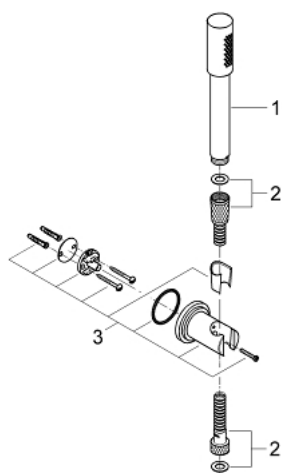

### TERMÉKLEÍRÁS

- Szín: króm
- anyag: fém
- az alábbiakból áll:
  - Sena kézizuhany (28 034 000)
  - fali zuhanytartó (28 690)
  - zuhanytömlő, 1.500 mm (28 151 000)
  - GROHE DreamSpray tökéletes zuhany sugár
  - GROHE LongLife felületkezelés
  - GROHE SpeedClean vízkőmentesítő fúvókákkal
  - Inner WaterGuide - belső szigetelés a felület
  - minimális kifolyási nyomás 1,0 bar

### ALKATRÉSZEK , január 2001 – now

- 1: Kézizuhany 1 spray (Cikkszám 28034000)
- 2: Zuhanygégecső (Cikkszám 28151000)
- 3: Fali kézizuhany tartó (Cikkszám 28690000)