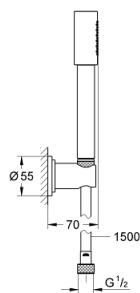

### TERMÉKLEÍRÁS

- Szín: króm
- anyag: fém
- az alábbiakból áll:
  - Sena kézizuhany (28 034 000)
  - fali zuhanytartó (28 690)
  - zuhanytömlő, 1.500 mm (28 151 000)
  - GROHE DreamSpray tökéletes zuhany sugár
  - GROHE LongLife felületkezelés
  - GROHE SpeedClean vízkőmentesítő fúvókákkal
  - Inner WaterGuide - belső szigetelés a felület
  - minimális kifolyási nyomás 1,0 bar