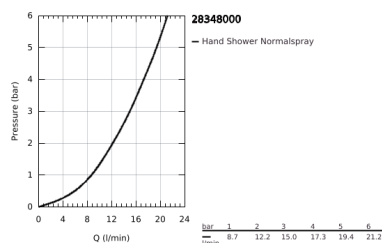

### TERMÉKLEÍRÁS

- Szín: króm
- anyag: fém
- az alábbiakból áll:
  - Sena kézizuhany (28 034 000)
  - fali zuhanytartó (28 690)
  - zuhanytömlő, 1.500 mm (28 151 000)
  - GROHE DreamSpray tökéletes zuhany sugár
  - GROHE LongLife felületkezelés
  - GROHE SpeedClean vízkőmentesítő fúvókákkal
  - Inner WaterGuide - belső szigetelés a felület
  - minimális kifolyási nyomás 1,0 bar