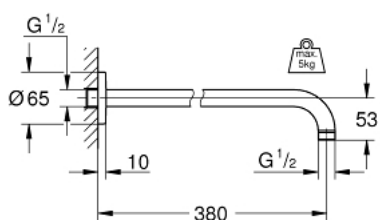

28 361 000 RAINSHOWER ZUHANYKAR 380 MM

TERMÉKLEÍRÁS

- Szín: króm
- anyag: fém
- csatlakozó menet 1/2"
- minden Rainshower fejszuhanyhoz alkalmazható, kivéve a Rainshower 400 mm
- GROHE LongLife felületkezelés
- kör alakú rozettával

28 361 000 RAINSHOWER ZUHANYKAR 380 MM

ALKATRÉSZEK , október 2003 – now

1: Rozetta (Cikkszám 11741000)