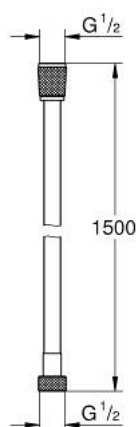

28 364 001 **SILVERFLEX ZUHANYGÉGECSŐ**

**TERMÉKLEÍRÁS**

- Szín: króm
- 1500 mm
- sima felület a könnyű tisztításhoz
- megcsavarodást gátló csatlakozóval
- nyomásállóság 5 bar-ig
- szakítószilárdság 500 N
- hőállóság 70 °C
- AntiFold hajlításálló
- univerzális csatlakozás G 1/2" x 1/2"
- GROHE ProGrip recézett tekerőgombbal
- GROHE LongLife felületkezelés