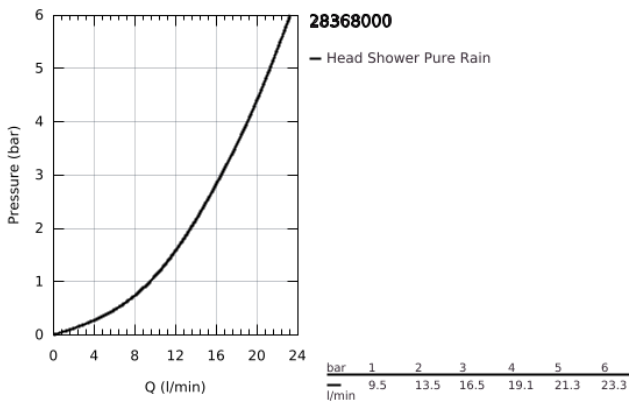

28 368 000 RAINSHOWER COSMOPOLITAN 210 FEJZUHANY, 1 FÉLE VÍZSUGÁRRAL

TERMÉKLEÍRÁS

- Szín: króm
- zuhanysugár: Rain
- 0,5 bar áramlási nyomástól kezdve
- maximális átfolyási sebesség (3 bar nyomáson): 16,5 l/perc
- Ø 210 mm
- anyag: fém
- gömbcsuklóval
- elfordítható könyök ±15°
- csatlakozó menet 1/2"
- GROHE DreamSpray tökéletes zuhanysugár
- GROHE LongLife felületkezelés
- GROHE SpeedClean vízkőmentesítő fúvókákkal
- átfolyós vízmelegítővel is alkalmazható
- csak a 28 384 / 28 497 / 28 576 / 28 724 zuhanykarokhoz alkalmazható!