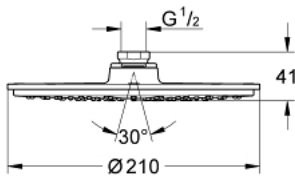

28 368 000 RAINSHOWER COSMOPOLITAN 210 FEJZUHANY, 1 FÉLE VÍZSUGÁRRAL

TERMÉKLEÍRÁS

- Szín: króm
- zuhanysugár: Rain
- 0,5 bar áramlási nyomástól kezdve
- maximális átfolyási sebesség (3 bar nyomáson): 16,5 l/perc
- Ø 210 mm
- anyag: fém
- gömbcsuklóval
- elfordítható könyök ±15°
- csatlakozó menet 1/2"
- GROHE DreamSpray tökéletes zuhanysugár
- GROHE LongLife felületkezelés
- GROHE SpeedClean vízkőmentesítő fúvókákkal
- átfolyós vízmelegítővel is alkalmazható
- csak a 28 384 / 28 497 / 28 576 / 28 724 zuhanykarokhoz alkalmazható!