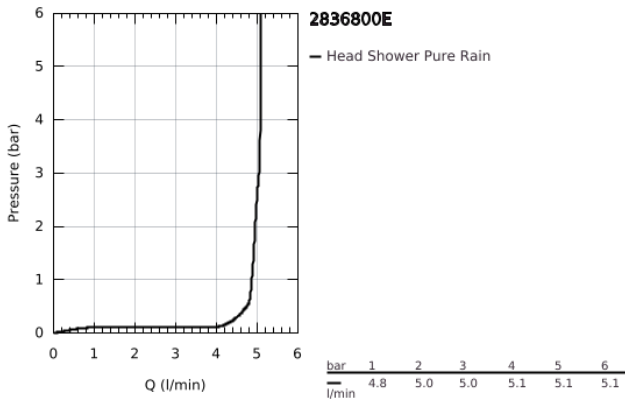

28 368 00E RAINSHOWER COSMOPOLITAN 210 FEJZUHANY, 1 FÉLE VÍZSUGÁRRAL

TERMÉKLEÍRÁS

- Szín: króm
- zuhany sugár: Rain
- 0,5 bar áramlási nyomástól kezdve
- maximális átfolyási sebesség (3 bar nyomáson): 5 l/perc
- Ø 210 mm
- anyag: fém
- gömbcsuklóval
- elfordítható könyök ±15°
- csatlakozó menet 1/2"
- GROHE EcoJoy technológia a kisebb vízfogyasztás érdekében
- GROHE LongLife felületkezelés
- GROHE SpeedClean vízkőmentesítő fúvókákkal
- átfolyós vízmelegítővel is alkalmazható
- minimális kifolyási nyomás 1,0 bar
- csak a 28 497 / 28 576 zuhanykarokhoz alkalmazható!