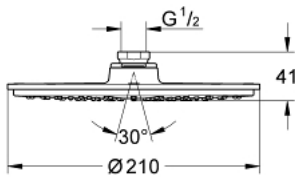

28 368 00E RAINSHOWER COSMOPOLITAN 210 FEJZUHANY, 1 FÉLE VÍZSUGÁRRAL

TERMÉKLEÍRÁS

- Szín: króm
- zuhany sugár: Rain
- 0,5 bar áramlási nyomástól kezdve
- maximális átfolyási sebesség (3 bar nyomáson): 5 l/perc
- Ø 210 mm
- anyag: fém
- gömbcsuklóval
- elfordítható könyök ±15°
- csatlakozó menet 1/2"
- GROHE EcoJoy technológia a kisebb vízfogyasztás érdekében
- GROHE LongLife felületkezelés
- GROHE SpeedClean vízkőmentesítő fúvókákkal
- átfolyós vízmelegítővel is alkalmazható
- minimális kifolyási nyomás 1,0 bar
- csak a 28 497 / 28 576 zuhanykarokhoz alkalmazható!

28 368 00E RAINSHOWER COSMOPOLITAN 210 FEJZUHANY, 1 FÉLE VÍZSUGÁRRAL

ALKATRÉSZEK , október 2008 – now

1: alkatrész-készlet (Cikkszám 45933000)