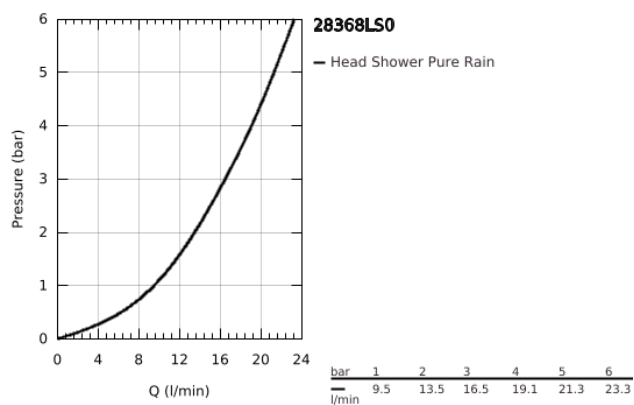

28 368 LS0 RAINSHOWER COSMOPOLITAN 210 FEJZUHANY, 1 FÉLE VÍZSUGÁRRAL

TERMÉKLEÍRÁS

- Szín: hold fehér / króm
- zuhany sugár: Rain
- 0,5 bar áramlási nyomástól kezdve
- szórófej fehér
- Ø 210 mm
- anyag: fém
- gömbcsuklóval
- elfordítható könyök ±15°
- csatlakozó menet 1/2"
- GROHE DreamSpray tökéletes zuhany sugár
- GROHE LongLife felületkezelés
- GROHE SpeedClean vízkőmentesítő fúvókákkal
- átfolyós vízmelegítővel is alkalmazható
- csak a 28 384 / 28 497 / 28 576 / 28 724 zuhanykarokhoz alkalmazható!
- GROHE LongLife felületkezelés