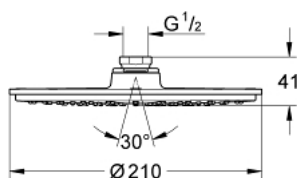

28 368 LS0 RAINSHOWER COSMOPOLITAN 210 FEJZUHANY, 1 FÉLE VÍZSUGÁRRAL

TERMÉKLEÍRÁS

- Szín: hold fehér / króm
- zuhany sugár: Rain
- 0,5 bar áramlási nyomástól kezdve
- szórófej fehér
- Ø 210 mm
- anyag: fém
- gömbcsuklóval
- elfordítható könyök ±15°
- csatlakozó menet 1/2"
- GROHE DreamSpray tökéletes zuhany sugár
- GROHE LongLife felületkezelés
- GROHE SpeedClean vízkőmentesítő fúvókákkal
- átfolyós vízmelegítővel is alkalmazható
- csak a 28 384 / 28 497 / 28 576 / 28 724 zuhanykarokhoz alkalmazható!
- GROHE LongLife felületkezelés

28 368 LS0 RAINSHOWER COSMOPOLITAN 210 FEJZUHANY, 1 FÉLE VÍZSUGÁRRAL

ALKATRÉSZEK , szeptember 2013 – now

1: alkatrész-készlet (Cikkszám 45933000)