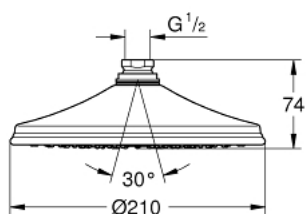

28 369 000 RAINSHOWER RUSTIC 210 FEJZUHANY, 1 FÉLE VÍZSUGÁRRAL

TERMÉKLEÍRÁS

- Szín: króm
- normál (esőztető) vízszugár 0.5 bar kifolyási nyomástól
- Ø 212 mm
- anyag: fém
- gömbcsukló 20°-os elforgatási szöggel
- csatlakozó menet 1/2"
- GROHE DreamSpray tökéletes zuhanyugár
- GROHE LongLife felületkezelés
- GROHE SpeedClean vízkőmentesítő fúvókákkal
- átfolyós vízmelegítővel is alkalmazható
- csak a 28 497 / 28 576 zuhanykarokhoz alkalmazható!