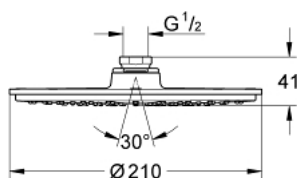

28 373 000 RAINSHOWER COSMOPOLITAN 210 FEJZUHANY, 1 FÉLE VÍZSUGÁRRAL

TERMÉKLEÍRÁS

- Szín: króm
- zuhany sugár: Rain
- 0,5 bar áramlási nyomástól kezdve
- maximális átfolyási sebesség (3 bar nyomáson): 8 l/perc
- Ø 210 mm
- anyag: fém
- 120 zuhany fúvóka
- gömbcsuklóval
- elfordítható könyök ±15°
- csatlakozó menet 1/2"
- GROHE DreamSpray tökéletes zuhany sugár
- GROHE LongLife felületkezelés
- GROHE SpeedClean vízkőmentesítő fúvókákkal