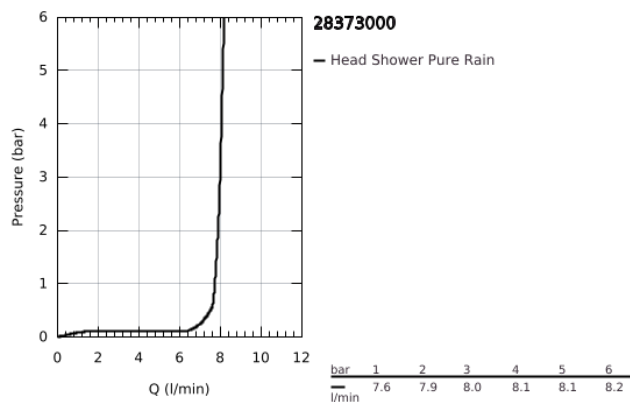

28 373 000 RAINSHOWER COSMOPOLITAN 210 FEJZUHANY, 1 FÉLE VÍZSUGÁRRAL

TERMÉKLEÍRÁS

- Szín: króm
- zuhany sugár: Rain
- 0,5 bar áramlási nyomástól kezdve
- maximális átfolyási sebesség (3 bar nyomáson): 8 l/perc
- Ø 210 mm
- anyag: fém
- 120 zuhany fúvóka
- gömbcsuklóval
- elfordítható könyök ±15°
- csatlakozó menet 1/2"
- GROHE EcoJoy technológia a kisebb vízfogyasztás érdekében
- GROHE DreamSpray tökéletes zuhany sugár
- GROHE LongLife felületkezelés
- GROHE SpeedClean vízkőmentesítő fúvókákkal

28 373 000 RAINSHOWER COSMOPOLITAN 210 FEJZUHANY, 1 FÉLE VÍZSUGÁRRAL

ALKATRÉSZEK , január 2002 – március 2012

1: alkatrész-készlet (Cikkszám 45933000)