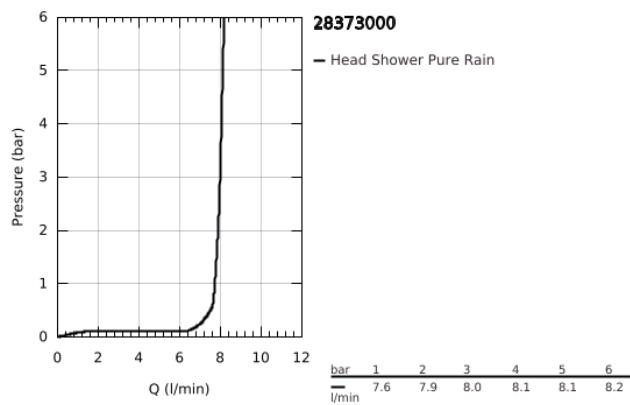

28 373 000 RAINSHOWER COSMOPOLITAN 210 FEJZUHANY, 1 FÉLE VÍZSUGÁRRAL

TERMÉKLEÍRÁS

- Szín: króm
- zuhany sugár: Rain
- 0,5 bar áramlási nyomástól kezdve
- maximális átfolyási sebesség (3 bar nyomáson): 8 l/perc
- Ø 210 mm
- anyag: fém
- 120 zuhany fúvóka
- gömbcsuklóval
- elfordítható könyök ±15°
- csatlakozó menet 1/2"
- GROHE DreamSpray tökéletes zuhany sugár
- GROHE LongLife felületkezelés
- GROHE SpeedClean vízkőmentesítő fúvókákkal

28 373 000 RAINSHOWER COSMOPOLITAN 210 FEJZUHANY, 1 FÉLE VÍZSUGÁRRAL

ALKATRÉSZEK , január 2002 – március 2012

1: alkatrész-készlet (Cikkszám 45933000)