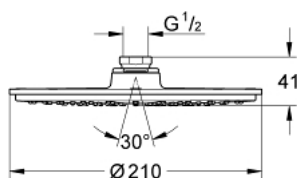

28 373 000 RAINSHOWER COSMOPOLITAN 210 FEJZUHANY, 1 FÉLE VÍZSUGÁRRAL

TERMÉKLEÍRÁS

- Szín: króm
- zuhany sugár: Rain
- 0,5 bar áramlási nyomástól kezdve
- maximális átfolyási sebesség (3 bar nyomáson): 8 l/perc
- Ø 210 mm
- anyag: fém
- 120 zuhany fúvóka
- gömbcsuklóval
- elfordítható könyök ±15°
- csatlakozó menet 1/2"
- GROHE EcoJoy technológia a kisebb vízfogyasztás érdekében
- GROHE DreamSpray tökéletes zuhany sugár
- GROHE LongLife felületkezelés
- GROHE SpeedClean vízkőmentesítő fúvókákkal