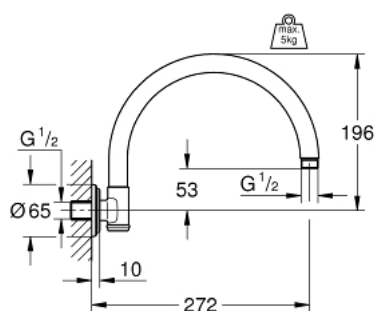

## 28 384 000 RAINSHOWER RUSTIC ZUHANYKAR 272 MM

### TERMÉKLEÍRÁS

- Szín: króm
- anyag: fém
- csatlakozó menet 1/2"
- GROHE LongLife felületkezelés

28 384 000 **RAINSHOWER RUSTIC ZUHANYKAR 272 MM**

**ALKATRÉSZEK**, január 2002 – now

1: Rozetta (Cikkszám 11714000)