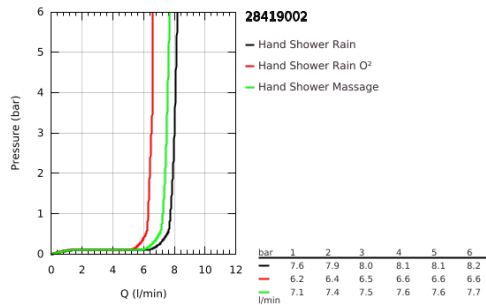

28 419 002 TEMPESTA 100 KÉZIZUHANY, 3 FÉLE VÍZUGÁRRAL

TERMÉKLEÍRÁS

- Szín: króm
- GROHE Rain O², Rain, Massage funkciókkal
- 9.5 liter/perc vízmennyiség szabályozás
- GROHE DreamSpray tökéletes zuhanyugár
- GROHE LongLife felületkezelés
- GROHE SpeedClean vízkőmentesítő fúvókákkal
- Inner WaterGuide - belső szigetelés a felület
- Ütésálló szilikongyűrű megakadályozza a károsodást a zuhany lejtésekor
- univerzális rögzítési rendszer, illeszkedik minden normál zuhanycsőhöz
- átfolyós vízmelegítővel is alkalmazható