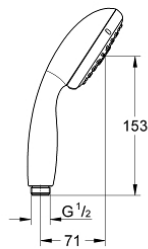

28 419 002 TEMPESTA 100 KÉZIZUHANY, 3 FÉLE VÍZUGÁRRAL

TERMÉKLEÍRÁS

- Szín: króm
- GROHE Rain O², Rain, Massage funkciókkal
- 9.5 liter/perc vízmennyiség szabályozás
- GROHE DreamSpray tökéletes zuhanyugár
- GROHE LongLife felületkezelés
- GROHE SpeedClean vízkőmentesítő fúvókákkal
- Inner WaterGuide - belső szigetelés a felület
- Ütésálló szilikongyűrű megakadályozza a károsodást a zuhany lejtésekor
- univerzális rögzítési rendszer, illeszkedik minden normál zuhanycsőhöz
- átfolyós vízmelegítővel is alkalmazható

28 419 002 TEMPESTA 100 KÉZIZUHANY, 3 FÉLE VÍZSUGÁRRAL

ALKATRÉSZEK , március 2017 – now

1: Szűrő (Cikkszám 0700200M)