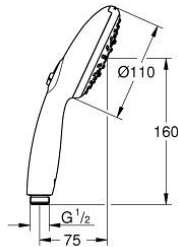

### TERMÉKLEÍRÁS

- Szín: króm
- zuhanyfunkciók: Rain, Jet, Massage
- maximális átfolyási sebesség (3 bar-nál): 7,4 l/perc
- GROHE EcoJoy technológia a kisebb vízfogyasztás érdekében
- GROHE SmartSwitch – egyszerűen forgassa el a tárcsát, hogy élvezhesse a kívánt vízsórás lehetőséget
- GROHE DreamSpray tökéletes zuhanyugár
- GROHE LongLife felületkezelés
- GROHE SpeedClean vízkőmentesítő fúvókákkal
- Inner WaterGuide - belső szigetelés a felület
- Űtésálló szilikongyűrű megakadályozza a károsodást a zuhany lejtésekor
- univerzális rögzítési rendszer, illeszkedik minden normál zuhanycsőhöz
- minimális kifolyási nyomás 1,0 bar
- átfolyós vízmelegítővel is alkalmazható
- professional verzió

## 28 419 003 TEMPESTA 110 KÉZIZUHANY, 3 FÉLE VÍZSUGÁRRAL

ALKATRÉSZEK , április 2020 – now

1: Szűrő (Cikkszám 0700200M)