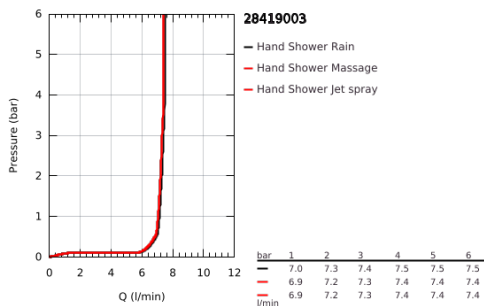

### TERMÉKLEÍRÁS

- Szín: króm
- zuhanyfunkciók: Rain, Jet, Massage
- maximális átfolyási sebesség (3 bar-nál): 7,4 l/perc
- GROHE EcoJoy technológia a kisebb vízfogyasztás érdekében
- GROHE SmartSwitch – egyszerűen forgassa el a tárcsát, hogy élvezhesse a kívánt vízsórás lehetőséget
- GROHE DreamSpray tökéletes zuhanyugár
- GROHE LongLife felületkezelés
- GROHE SpeedClean vízkőmentesítő fúvókákkal
- Inner WaterGuide - belső szigetelés a felület
- Űtésálló szilikongyűrű megakadályozza a károsodást a zuhany lejtésekor
- univerzális rögzítési rendszer, illeszkedik minden normál zuhanycsőhöz
- minimális kifolyási nyomás 1,0 bar
- átfolyós vízmelegítővel is alkalmazható
- professional verzió