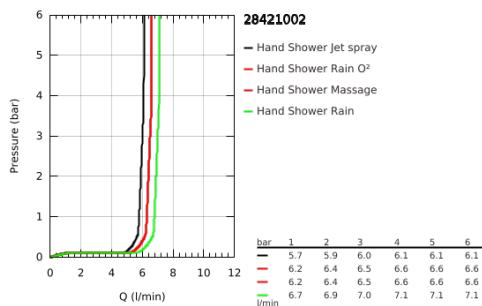

28 421 002 TEMPESTA 100 KÉZIZUHANY, 4 FÉLE VÍZSUGÁRRAL

TERMÉKLEÍRÁS

- Szín: króm
- GROHE Rain O², Rain, Massage, Jet funkciókkal
- 9.5 liter/perc vízmennyiség szabályozás
- GROHE DreamSpray tökéletes zuhanysugár
- GROHE LongLife felületkezelés
- GROHE SpeedClean vízkőmentesítő fúvókákkal
- Inner WaterGuide - belső szigetelés a felület
- Ütésálló szilikongyűrű megakadályozza a károsodást a zuhany lejtésekor
- univerzális rögzítési rendszer, illeszkedik minden normál zuhanycsőhöz
- átfolyós vízmelegítővel is alkalmazható