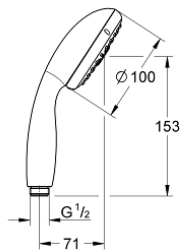

28 421 002 TEMPESTA 100 KÉZIZUHANY, 4 FÉLE VÍZSUGÁRRAL

TERMÉKLEÍRÁS

- Szín: króm
- GROHE Rain O², Rain, Massage, Jet funkciókkal
- 9.5 liter/perc vízmennyiség szabályozás
- GROHE DreamSpray tökéletes zuhanysugár
- GROHE LongLife felületkezelés
- GROHE SpeedClean vízkőmentesítő fúvókákkal
- Inner WaterGuide - belső szigetelés a felület
- Ütésálló szilikongyűrű megakadályozza a károsodást a zuhany lejtésekor
- univerzális rögzítési rendszer, illeszkedik minden normál zuhanycsőhöz
- átfolyós vízmelegítővel is alkalmazható

28 421 002 TEMPESTA 100 KÉZIZUHANY, 4 FÉLE VÍZSUGÁRRAL

ALKATRÉSZEK , március 2017 – now

1: Szűrő (Cikkszám 0700200M)