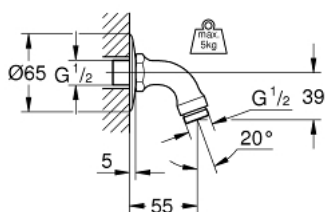

28 429 000 **RELEXA ZUHANYKAR 55 MM**

TERMÉKLEÍRÁS

- Szín: króm
- csatlakozó menet 1/2"
- GROHE LongLife felületkezelés

28 429 000 RELEXA ZUHANYKAR 55 MM

ALKATRÉSZEK , január 1978 – now

1: Rozetta (Cikkszám 02201000)