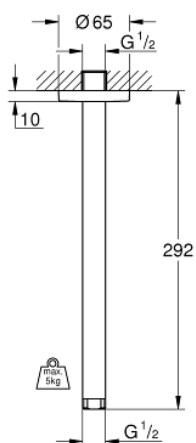

28 497 000 **RAINSHOWER ZUHANYKAR MENNYEZETRE 292 MM**

TERMÉKLEÍRÁS

- Szín: króm
- anyag: fém
- csatlakozó menet 1/2"
- kerek rozettával
- minden Rainshower fejszuhanyhoz alkalmazható
- GROHE LongLife felületkezelés

28 497 000 **RAINSHOWER ZUHANYKAR MENNYEZETRE 292 MM**

ALKATRÉSZEK, január 2002 – now

1: Rozetta (Cikkszám 11741000)