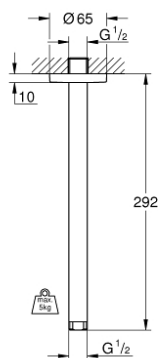

28 497 BS0 RAINSHOWER ZUHANYKAR MENNYEZETRE 292 MM

TERMÉKLEÍRÁS

- Szín: króm / titán
- fém
- csatlakozó menet 1/2"
- kerek rozettával
- minden Rainshower fejszuhanyhoz alkalmazható
- GROHE LongLife felületkezelés

28 497 BS0 RAINSHOWER ZUHANYKAR MENNYEZETRE 292 MM

ALKATRÉSZEK , június 2007 – now

1: Rozetta (Cikkszám 11741BR0)