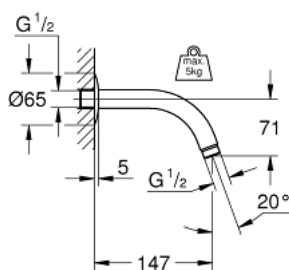

28 541 000 RELEXA ZUHANYKAR 147 MM

TERMÉKLEÍRÁS

- Szín: króm
- csatlakozó menet 1/2"
- rozetta
- GROHE LongLife felületkezelés

28 541 000 **RELEXA ZUHANYKAR 147 MM**

ALKATRÉSZEK, január 1989 – now

1: Rozetta (Cikkszám 02201000)