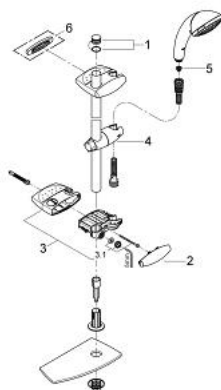

28 575 000 MOVARIO 100 TRIO RUDAS ZUHANYGARNITÚRA, 5 FÉLE VÍZSUGARAS KÉZIZUHANNYAL

TERMÉKLEÍRÁS

- Szín: króm
- az alábbiakból áll:
 - zuhanyrúd, 900 mm (28 398 000)
 - kézizuhany Trio (28 390)
 - RotaFlex TwistStop zuhanygégecső 1.750 mm 1/2" x 1/2" (28 410)
 - polc (28 549 000)
- GROHE LongLife felületkezelés
- GROHE FastFixation Plus(állítható távolság a tartókonzolok között a meglévő furatokhoz való illeszkedéshez)

28 575 000 MOVARIO 100 TRIO RUDAS ZUHANYGARNITÚRA, 5 FÉLE VÍZSUGARAS KÉZIZUHANNYAL

ALKATRÉSZEK , június 2007 – now

1: Fedőkupak (Cikkszám 45922000)

2: Fedőkupak (Cikkszám 11482000)

3: Konzol (Cikkszám 45923000)

3.1: Rögzítőkészlet (Cikkszám 45924000)

4: Csúszóelem (Cikkszám 12353000)

5: Szűrő (Cikkszám 0676800M)

6: Kiegészítő lemez (Cikkszám 28407000)*

* Opcionális kiegészítők