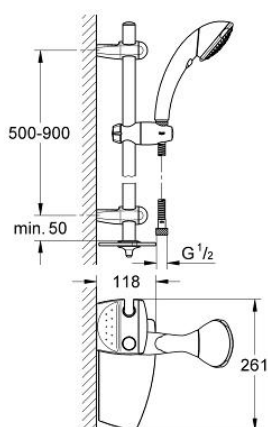

28 575 000 MOVARIO 100 TRIO RUDAS ZUHANYGARNITÚRA, 5 FÉLE VÍZSUGARAS KÉZIZUHANNYAL

TERMÉKLEÍRÁS

- Szín: króm
- az alábbiakból áll:
 - zuhanyrúd, 900 mm (28 398 000)
 - kézizuhany Trio (28 390)
 - RotaFlex TwistStop zuhanygégecső 1.750 mm 1/2" x 1/2" (28 410)
 - polc (28 549 000)
- GROHE LongLife felületkezelés
- GROHE FastFixation Plus(állítható távolság a tartókonzolok között a meglévő furatokhoz való illeszkedéshez)

28 575 000 MOVARIO 100 TRIO RUDAS ZUHANYGARNITÚRA, 5 FÉLE VÍZSUGARAS KÉZIZUHANNYAL

ALKATRÉSZEK , június 2007 – now

1: Fedőkupak (Cikkszám 45922000)

2: Fedőkupak (Cikkszám 11482000)

3: Konzol (Cikkszám 45923000)

3.1: Rögzítőkészlet (Cikkszám 45924000)

4: Csúszóelem (Cikkszám 12353000)

5: Szűrő (Cikkszám 0676800M)

6: Kiegészítő lemez (Cikkszám 28407000)*

* Opcionális kiegészítők