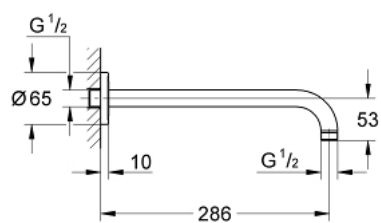

28 576 000 RAINSHOWER ZUHANYKAR 286 MM

TERMÉKLEÍRÁS

- Szín: króm
- anyag: fém
- csatlakozó menet 1/2"
- minden Rainshower fejszuhanyhoz alkalmazható, kivéve a Rainshower 400 mm
- GROHE LongLife felületkezelés

28 576 000 **RAINSHOWER ZUHANYKAR 286 MM**

ALKATRÉSZEK, január 2002 – now

1: Rozetta (Cikkszám 11741000)