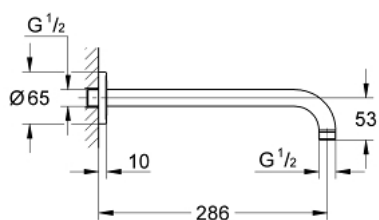

## 28 576 BS0 RAINSHOWER ZUHANYKAR 286 MM

### TERMÉKLEÍRÁS

- Szín: króm / titán
- fém
- csatlakozó menet 1/2"
- minden Rainshower fejszuhanyhoz alkalmazható, kivéve a Rainshower 400 mm
- GROHE LongLife felületkezelés

## 28 576 BS0 RAINSHOWER ZUHANYKAR 286 MM

ALKATRÉSZEK , január 2002 – now

1: Rozetta (Cikkszám 11741BR0)