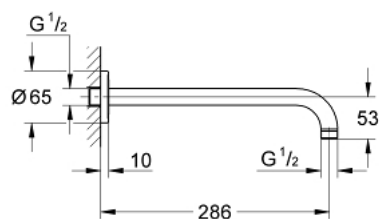

28 576 LS0 RAINSHOWER ZUHANYKAR 286 MM

TERMÉKLEÍRÁS

- Szín: hold fehér
- fém
- csatlakozó menet 1/2"
- minden Rainshower fejszuhanyhoz alkalmazható, kivéve a Rainshower 400 mm
- GROHE LongLife felületkezelés

28 576 LS0 **RAINSHOWER ZUHANYKAR 286 MM**

ALKATRÉSZEK, január 2002 – now

1: Rozetta (Cikkszám 11741LS0)