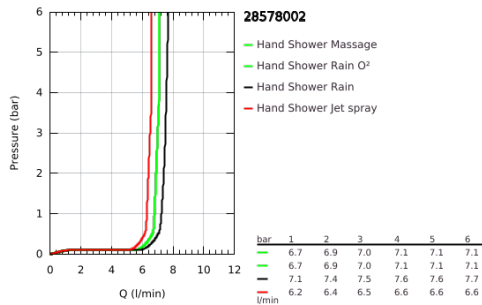

28 578 002 TEMPESTA 100 KÉZIZUHANY, 4 FÉLE VÍZSUGÁRRAL

TERMÉKLEÍRÁS

- Szín: króm
- GROHE Rain O², Rain, Massage, Jet funkciókkal
- GROHE DreamSpray tökéletes zuhany sugár
- GROHE LongLife felületkezelés
- GROHE SpeedClean vízkőmentesítő fúvókákkal
- Inner WaterGuide - belső szigetelés a felület
- univerzális rögzítési rendszer, illeszkedik minden normál zuhanycsőhöz
- átfolyós vízmelegítővel is alkalmazható