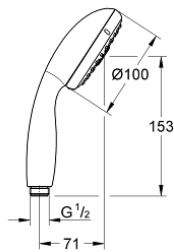

28 578 002 TEMPESTA 100 KÉZIZUHANY, 4 FÉLE VÍZSUGÁRRAL

TERMÉKLEÍRÁS

- Szín: króm
- GROHE Rain O², Rain, Massage, Jet funkciókkal
- GROHE DreamSpray tökéletes zuhany sugár
- GROHE LongLife felületkezelés
- GROHE SpeedClean vízkőmentesítő fúvókákkal
- Inner WaterGuide - belső szigetelés a felület
- univerzális rögzítési rendszer, illeszkedik minden normál zuhanycsőhöz
- átfolyós vízmelegítővel is alkalmazható

28 578 002 TEMPESTA 100 KÉZIZUHANY, 4 FÉLE VÍZSUGÁRRAL

ALKATRÉSZEK , március 2017 – now

1: Szűrő (Cikkszám 0700200M)