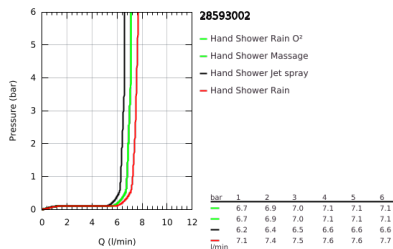

### TERMÉKLEÍRÁS

- Szín: króm
- az alábbiakból áll:
- kézzzuhany (28 578)
- zuhanyrúd 600 mm (27 523)
- Relaxflex zuhanygégső 1.750 mm, 1/2" x 1/2" (28 154)
- GROHE EasyReach polc (27 596)
- GROHE DreamSpray tökéletes zuhansugár
- GROHE LongLife felületkezelés
- GROHE SpeedClean vízkőmentesítő fúvókákkal
- Inner WaterGuide - belső szigetelés a felület
- Űtésálló szilikongyűrű megakadályozza a károsodást a zuhany lejtésekor
- átfolyós vízmelegítővel is alkalmazható
- minimális kifolyási nyomás 1,0 bar