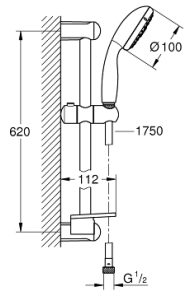

### TERMÉKLEÍRÁS

- Szín: króm
- az alábbiakból áll:
- kézzzuhany (28 578)
- zuhanyrúd 600 mm (27 523)
- Relaxflex zuhanygégső 1.750 mm, 1/2" x 1/2" (28 154)
- GROHE EasyReach polc (27 596)
- GROHE DreamSpray tökéletes zuhansugár
- GROHE LongLife felületkezelés
- GROHE SpeedClean vízkőmentesítő fúvókákkal
- Inner WaterGuide - belső szigetelés a felület
- Űtésálló szilikongyűrű megakadályozza a károsodást a zuhany lejtésekor
- átfolyós vízmelegítővel is alkalmazható
- minimális kifolyási nyomás 1,0 bar

### ALKATRÉSZEK , március 2017 – now

1: Szűrő (Cikkszám 0700200M)

2: Csúszóelem (Cikkszám 48099000)