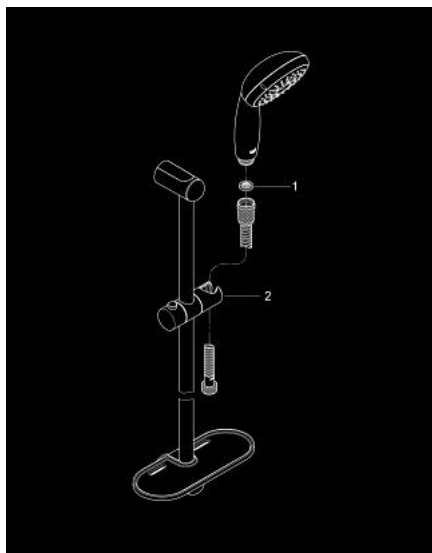

## 28 593 002 TEMPESTA 100 RUDAS ZUHANYGARNITÚRA, 4 FÉLE VÍZSUGARAS KÉZIZUHANNYAL

### TERMÉKLEÍRÁS

- Szín: króm
- az alábbiakból áll:
- kézzzuhany (28 578)
- zuhanyrúd 600 mm (27 523)
- Relaxflex zuhanygégső 1.750 mm, 1/2" x 1/2" (28 154)
- GROHE EasyReach polc (27 596)
- GROHE DreamSpray tökéletes zuhansugár
- GROHE LongLife felületkezelés
- GROHE SpeedClean vízkőmentesítő fúvókákkal
- Inner WaterGuide - belső szigetelés a felület
- Űtésálló szilikongyűrű megakadályozza a károsodást a zuhany lejtésekor
- átfolyós vízmelegítővel is alkalmazható
- minimális kifolyási nyomás 1,0 bar

### ALKATRÉSZEK , március 2017 – now

1: Szűrő (Cikkszám 0700200M)

2: Csúszóelem (Cikkszám 48099000)