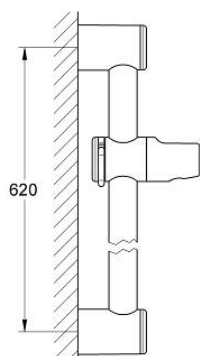

## 28 620 000 RELEXA ZUHANYRÚD, 600 MM

### TERMÉKLEÍRÁS

- Szín: króm
- Ø 28 mm
- falitartókkal
- csúszóelem és zuhanytartó
- rászteres hajlásszög állítás
- magasságállítás rögzítőanyával
- GROHE LongLife felületkezelés

### ALKATRÉSZEK , július 2004 – now

- 1: Csúszóelem (Cikkszám 45650IP0)
  - 1.1: Fedőkupak (Cikkszám 45652P00)
  - 2: Zuhanyrúd-tartó (Cikkszám 45196IP0)
  - 2.1: Fedőkupak (Cikkszám 45652P00)
  - 3: Kiegészítő lemez (Cikkszám 45459000)\*
- \* Opcionális kiegészítők