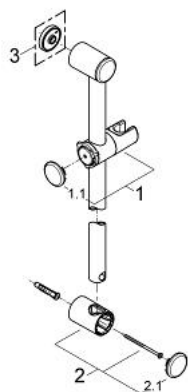

## 28 620 000 RELEXA ZUHANYRÚD, 600 MM

### TERMÉKLEÍRÁS

- Szín: króm
- Ø 28 mm
- falitartókkal
- csúszóelem és zuhanytartó
- rászteres hajlásszög állítás
- magasságállítás rögzítőanyával
- GROHE LongLife felületkezelés

### ALKATRÉSZEK , július 2004 – now

- 1: Csúszóelem (Cikkszám 45650IP0)
  - 1.1: Fedőkupak (Cikkszám 45652P00)
  - 2: Zuhanyrúd-tartó (Cikkszám 45196IP0)
  - 2.1: Fedőkupak (Cikkszám 45652P00)
  - 3: Kiegészítő lemez (Cikkszám 45459000)\*
- \* Opcionális kiegészítők