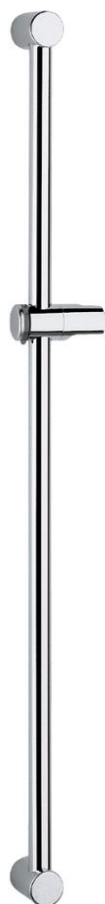

## 28 621 000 RELEXA ZUHANYRÚD, 1000 MM

### TERMÉKLEÍRÁS

- Szín: króm
- Ø 28 mm
- falitartókkal
- csúszóelem és zuhanytartó
- rászteres hajlásszög állítás
- magasságállítás rögzítőanyával
- GROHE LongLife felületkezelés

### ALKATRÉSZEK , július 2004 – now

- 1: Csúszóelem (Cikkszám 45650IP0)
  - 1.1: Fedőkupak (Cikkszám 45652P00)
  - 2: Zuhanyrúd-tartó (Cikkszám 45196IP0)
  - 2.1: Fedőkupak (Cikkszám 45652P00)
  - 3: Kiegyenlítő lemez (Cikkszám 45459000)\*
- \* Opcionális kiegészítők