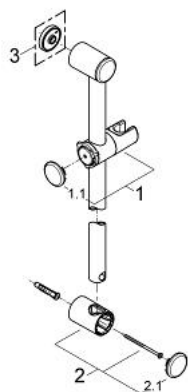

## 28 621 000 RELEXA ZUHANYRÚD, 1000 MM

### TERMÉKLEÍRÁS

- Szín: króm
- Ø 28 mm
- falitartókkal
- csúszóelem és zuhanytartó
- rászteres hajlásszög állítás
- magasságállítás rögzítőanyával
- GROHE LongLife felületkezelés

### ALKATRÉSZEK , július 2004 – now

- 1: Csúszóelem (Cikkszám 45650IP0)
  - 1.1: Fedőkupak (Cikkszám 45652P00)
  - 2: Zuhanyrúd-tartó (Cikkszám 45196IP0)
  - 2.1: Fedőkupak (Cikkszám 45652P00)
  - 3: Kiegyenlítő lemez (Cikkszám 45459000)\*
- \* Opcionális kiegészítők