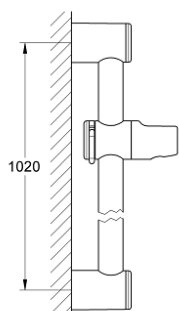

## 28 621 000 RELEXA ZUHANYRÚD, 1000 MM

### TERMÉKLEÍRÁS

- Szín: króm
- Ø 28 mm
- falitartókkal
- csúszóelem és zuhanytartó
- rászteres hajlásszög állítás
- magasságállítás rögzítőanyával
- GROHE LongLife felületkezelés

### ALKATRÉSZEK , július 2004 – now

- 1: Csúszóelem (Cikkszám 45650IP0)
  - 1.1: Fedőkupak (Cikkszám 45652P00)
  - 2: Zuhanyrúd-tartó (Cikkszám 45196IP0)
  - 2.1: Fedőkupak (Cikkszám 45652P00)
  - 3: Kiegyenlítő lemez (Cikkszám 45459000)\*
- \* Opcionális kiegészítők