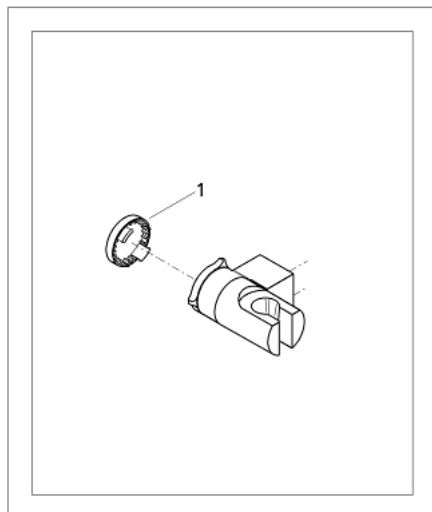

28 623 000 RELEXA FALI KÉZIZUHANY TARTÓ

TERMÉKLEÍRÁS

- Szín: króm
- állítható
- GROHE LongLife felületkezelés

28 623 000 RELEXA FALI KÉZIZUHANY TARTÓ

ALKATRÉSZEK, január 1991 – now

1: Fedőkupak (Cikkszám 45652P00)