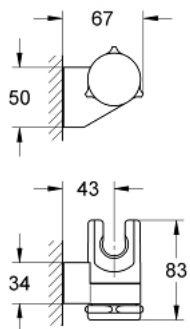

28 623 000 RELEXA FALI KÉZIZUHANY TARTÓ

TERMÉKLEÍRÁS

- Szín: króm
- állítható
- GROHE LongLife felületkezelés

28 623 000 RELEXA FALI KÉZIZUHANY TARTÓ

ALKATRÉSZEK, január 1991 – now

1: Fedőkupak (Cikkszám 45652P00)