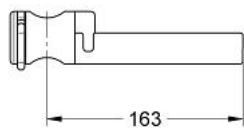

### TERMÉKLEÍRÁS

- Szín: &nbsp;
- 28 620 / 28 621 zuhanyrúdhoz
- GROHE LongLife felületkezelés

28 631 000 **RELEXA SZAPPANTARTÓ**

**ALKATRÉSZEK**, január 1991 – now

1: Fedőkupak (Cikkszám 45652P00)