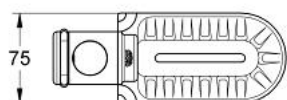

### TERMÉKLEÍRÁS

- Szín: &nbsp;
- 28 620 / 28 621 zuhanyrúdhoz
- GROHE LongLife felületkezelés

28 631 000 **RELEXA SZAPPANTARTÓ**

**ALKATRÉSZEK**, január 1991 – now

1: Fedőkupak (Cikkszám 45652P00)