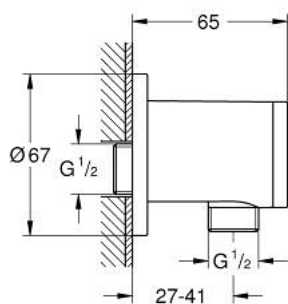

28 671 000 RELEXA FALI CSATLAKOZÓ KÖNYÖK, 1/2"

TERMÉKLEÍRÁS

- Szín: króm
- külső menet 1/2"
- az alábbi kézizuhanyokhoz illik:
- Single (28 212)
- Exquisit (28 215)
- Duo (28 419)
- Duo (28 261)
- Trio (28 421)
- Trio (28 578)
- GROHE LongLife felületkezelés

28 671 000 RELEXA FALI CSATLAKOZÓ KÖNYÖK, 1/2"

ALKATRÉSZEK , január 1993 – now

1: Fedőkupak (Cikkszám 45364000)

83 455
06.11.93
Weil

28.672us 28.673

28.671