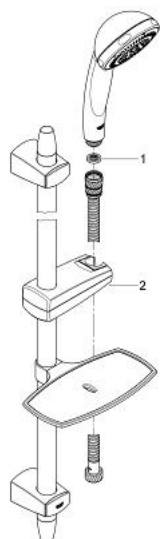

## 28 733 000 VITALIO COMFORT 100 RUDAS ZUHANYGARNITÚRA, 4 FÉLE VÍZSUGARAS KÉZIZUHANNYAL

### TERMÉKLEÍRÁS

- Szín: króm
- Jet / Rain / Champagne / Massage vízsugárral
- az alábbiakból áll:
  - hand shower (28 731)
  - shower rail, 700 mm (27 176)
  - shower hose 1.750 mm (28 745)
  - soap dish (07 910)
- GROHE EcoJoy technológia a kisebb vízfogyasztás érdekében
- 9.5 liter/perc átfolyási teljesítmény
- GROHE LongLife felületkezelés
- GROHE CoolTouch hűtött felületű csapteleptest
- GROHE FastFixation (a falitartók távolsága a meglévő furatokhoz állítható)
- TwistStop csavarodásmentes zuhanygégecső
- GROHE SpeedClean vízkőmentesítő fúvókákkal
- carton pack

## 28 733 000 VITALIO COMFORT 100 RUDAS ZUHANYGARNITÚRA, 4 FÉLE VÍZSUGARAS KÉZIZUHANNYAL

**ALKATRÉSZEK**, október 2004 – now

1: Szűrő (Cikkszám 0700200M)

2: Csúszóelem (Cikkszám 07879000)