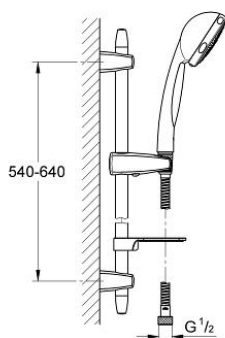

### TERMÉKLEÍRÁS

- Szín: króm
- Jet / Rain / Champagne / Massage vízsugárral
- az alábbiakból áll:
  - hand shower (28 731)
  - shower rail, 700 mm (27 176)
  - shower hose 1.750 mm (28 745)
  - soap dish (07 910)
- GROHE EcoJoy technológia a kisebb vízfogyasztás érdekében
- 9.5 liter/perc átfolyási teljesítmény
- GROHE LongLife felületkezelés
- GROHE CoolTouch hűtött felületű csapteleptest
- GROHE FastFixation (a falitartók távolsága a meglévő furatokhoz állítható)
- TwistStop csavarodásmentes zuhanygégecső
- GROHE SpeedClean vízkőmentesítő fúvókákkal
- carton pack

## 28 733 000 VITALIO COMFORT 100 RUDAS ZUHANYGARNITÚRA, 4 FÉLE VÍZSUGARAS KÉZIZUHANNYAL

**ALKATRÉSZEK**, október 2004 – now

1: Szűrő (Cikkszám 0700200M)

2: Csúszóelem (Cikkszám 07879000)