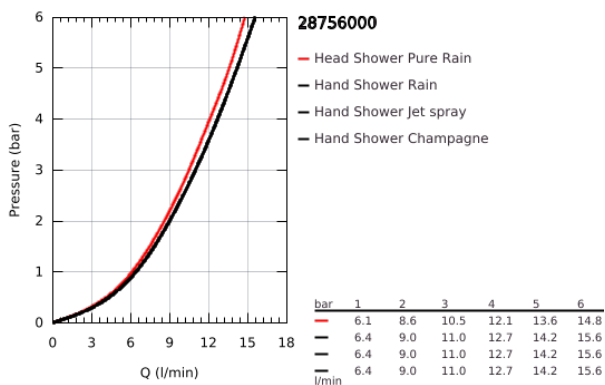

28 756 000 RAINSHOWER COSMOPOLITAN 160 KÉZIZUHANY, 4 FÉLE VÍZSUGÁRRAL

TERMÉKLEÍRÁS

- Szín: króm
- Rain / Jet / Pure / Champagne funkciókkal
- GROHE LongLife felületkezelés
- GROHE SpeedClean vízkömentesítő fúvókákkal
- Inner WaterGuide - belső szigetelés a felület
- univerzális rögzítési rendszer, illeszkedik minden normál zuhanycsőhöz
- átfolyós vízmelegítővel is alkalmazható
- minimum átfolyás 7.5 liter/perc

28 756 000 RAINSHOWER COSMOPOLITAN 160 KÉZIZUHANY, 4 FÉLE VÍZSUGÁRRAL

ALKATRÉSZEK , április 2005 – now

1: Szűrő (Cikkszám 0700200M)