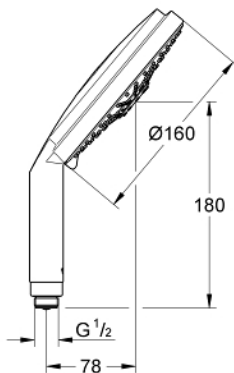

28 756 000 RAINSHOWER COSMOPOLITAN 160 KÉZIZUHANY, 4 FÉLE VÍZSUGÁRRAL

TERMÉKLEÍRÁS

- Szín: króm
- Rain / Jet / Pure / Champagne funkciókkal
- GROHE LongLife felületkezelés
- GROHE SpeedClean vízkömentesítő fúvókákkal
- Inner WaterGuide - belső szigetelés a felület
- univerzális rögzítési rendszer, illeszkedik minden normál zuhanycsőhöz
- átfolyós vízmelegítővel is alkalmazható
- minimum átfolyás 7.5 liter/perc

28 756 000 RAINSHOWER COSMOPOLITAN 160 KÉZIZUHANY, 4 FÉLE VÍZSUGÁRRAL

ALKATRÉSZEK , április 2005 – now

1: Szűrő (Cikkszám 0700200M)