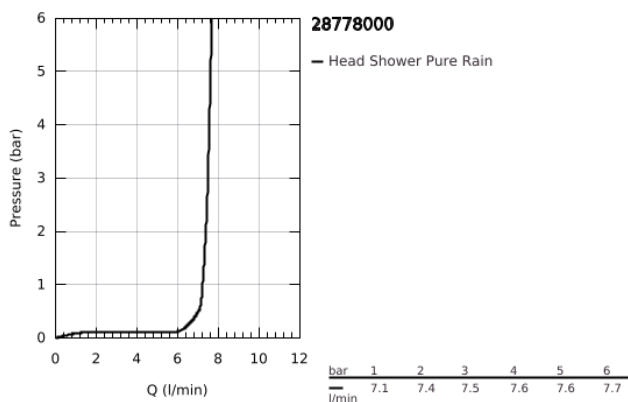

28 778 000 RAINSHOWER COSMOPOLITAN 400 FEJZUHANY, 1 FÉLE VÍZSUGÁRRAL

TERMÉKLEÍRÁS

- Szín: króm
- normál (esőztető) vízszugár 0.5 bar kifolyási nyomástól
- maximális átfolyási mennyiség (3 bar-on): 7,5 l/perc
- Ø 400 mm
- anyag: fém
- gömbcsukló 20°-os elforgatási szöggel
- csatlakozó menet 1/2"
- GROHE DreamSpray tökéletes zuhanyszugár
- GROHE LongLife felületkezelés
- GROHE SpeedClean vízkőmentesítő fúvókákkal
- átfolyós vízmelegítővel is alkalmazható
- ez a fejszuhany kizárólag a 26 146, 28 982, 28 497 vagy 28 724 zuhanykarokkal használható