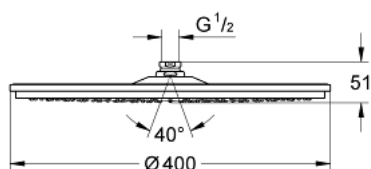

28 778 000 RAINSHOWER COSMOPOLITAN 400 FEJZUHANY, 1 FÉLE VÍZSUGÁRRAL

TERMÉKLEÍRÁS

- Szín: króm
- normál (esőztető) vízszugár 0.5 bar kifolyási nyomástól
- maximális átfolyási mennyiség (3 bar-on): 7,5 l/perc
- Ø 400 mm
- anyag: fém
- gömbcsukló 20°-os elforgatási szöggel
- csatlakozó menet 1/2"
- GROHE DreamSpray tökéletes zuhanyszugár
- GROHE LongLife felületkezelés
- GROHE SpeedClean vízkőmentesítő fúvókákkal
- átfolyós vízmelegítővel is alkalmazható
- ez a fejszuhany kizárólag a 26 146, 28 982, 28 497 vagy 28 724 zuhanykarokkal használható