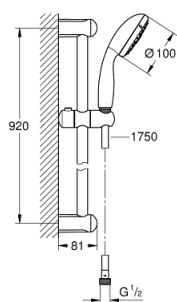

### TERMÉKLEÍRÁS

- Szín: króm
- az alábbiakból áll:
- kézizuhany (28 419)
- zuhanyrúd 900 mm (27 524)
- Relaxflex zuhanygégecső 1.750 mm, 1/2" x 1/2" (28 154)
- 9.5 liter/perc vízmennyiség szabályozás
- GROHE DreamSpray tökéletes zuhany sugár
- GROHE LongLife felületkezelés
- GROHE SpeedClean vízkőmentesítő fúvókákkal
- Inner WaterGuide - belső szigetelés a felület
- Űtésálló szilikongyűrű megakadályozza a károsodást a zuhany lejtésekor
- átfolyós vízmelegítővel is alkalmazható

### ALKATRÉSZEK , március 2017 – now

1: Zuhanyrúd-tartó (Cikkszám 48098000)

2: Csúszóelem (Cikkszám 48099000)

3: Szűrő (Cikkszám 0700200M)

4: Kiegészítő lemez (Cikkszám 48051000)\*

\* Opcionális kiegészítők