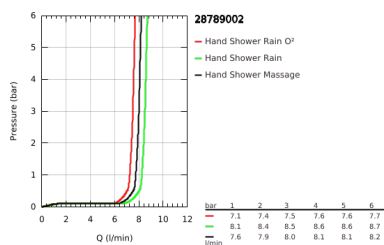

### TERMÉKLEÍRÁS

- Szín: króm
- az alábbiakból áll:
- kézizuhany (28 419)
- zuhanyrúd 900 mm (27 524)
- Relaxflex zuhanygégecső 1.750 mm, 1/2" x 1/2" (28 154)
- 9.5 liter/perc vízmennyiség szabályozás
- GROHE DreamSpray tökéletes zuhany sugár
- GROHE LongLife felületkezelés
- GROHE SpeedClean vízkőmentesítő fúvókákkal
- Inner WaterGuide - belső szigetelés a felület
- Űtésálló szilikongyűrű megakadályozza a károsodást a zuhany lejtésekor
- átfolyós vízmelegítővel is alkalmazható