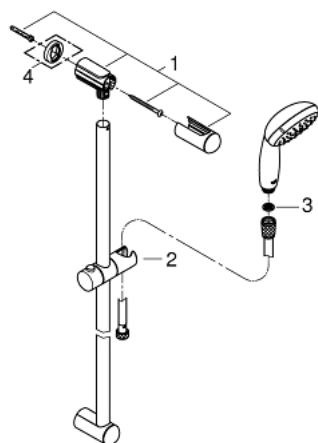

### TERMÉKLEÍRÁS

- Szín: króm
- az alábbiakból áll:
- kézizuhany (28 419)
- zuhanyrúd 900 mm (27 524)
- Relaxflex zuhanygégecső 1.750 mm, 1/2" x 1/2" (28 154)
- 9.5 liter/perc vízmennyiség szabályozás
- GROHE DreamSpray tökéletes zuhany sugár
- GROHE LongLife felületkezelés
- GROHE SpeedClean vízkőmentesítő fúvókákkal
- Inner WaterGuide - belső szigetelés a felület
- Űtésálló szilikongyűrű megakadályozza a károsodást a zuhany lejtésekor
- átfolyós vízmelegítővel is alkalmazható

### ALKATRÉSZEK , március 2017 – now

1: Zuhanyrúd-tartó (Cikkszám 48098000)

2: Csúszóelem (Cikkszám 48099000)

3: Szűrő (Cikkszám 0700200M)

4: Kiegészítő lemez (Cikkszám 48051000)\*

\* Opcionális kiegészítők