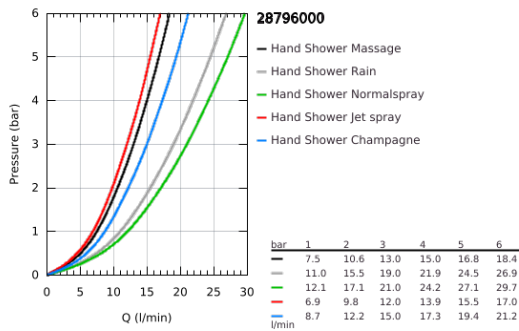

28 796 000 RELEXA 100 FIVE KÉZIZUHANY, 5 FÉLE VÍZSUGÁRRAL

TERMÉKLEÍRÁS

- Szín: króm
- zuhanyfunkciók: Normal / Jet / Rain / Champagne / Massage funkciókkal
- GROHE DreamSpray tökéletes zuhanyugár
- GROHE LongLife felületkezelés
- GROHE SpeedClean vízkőmentesítő fúvókákkal
- Inner WaterGuide - belső szigetelés a felület
- univerzális rögzítési rendszer, illeszkedik minden normál zuhanycsőhöz
- átfolyós vízmelegítővel is alkalmazható
- minimum átfolyás 7.5 liter/perc
- minimális kifolyási nyomás 1,0 bar