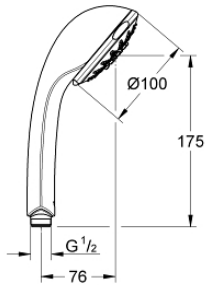

28 796 000 RELEXA 100 FIVE KÉZIZUHANY, 5 FÉLE VÍZSUGÁRRAL

TERMÉKLEÍRÁS

- Szín: króm
- zuhanyfunkciók: Normal / Jet / Rain / Champagne / Massage funkciókkal
- GROHE DreamSpray tökéletes zuhanyugár
- GROHE LongLife felületkezelés
- GROHE SpeedClean vízkőmentesítő fúvókákkal
- Inner WaterGuide - belső szigetelés a felület
- univerzális rögzítési rendszer, illeszkedik minden normál zuhanycsőhöz
- átfolyós vízmelegítővel is alkalmazható
- minimum átfolyás 7.5 liter/perc
- minimális kifolyási nyomás 1,0 bar

Pure Freude
an Wasser

28 796 000 RELEXA 100 FIVE KÉZIZUHANY, 5 FÉLE VÍZSUGÁRRAL

ALKATRÉSZEK , június 2005 – now

1: Szűrő (Cikkszám 0700200M)