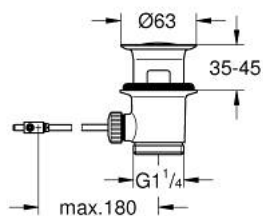

## 28 910 000 LEFOLYÓGARNITÚRA, 5/4"

### TERMÉKLEÍRÁS

- Szín: króm
- túlfolyós mosdókagylókhoz
- mosdó és bidé csapterelekhez
- komplett
- GROHE LongLife felületkezelés

## 28 910 000 LEFOLYÓGARNITÚRA, 5/4"

**ALKATRÉSZEK**, január 1980 – now

1: Dugó (Cikkszám 07182000)

2: Excenterrúd (Cikkszám 07052000)