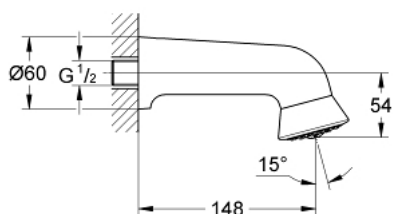

28 948 000 RELEXA PLUS 60 SPORT FEJZUHANY, 1 FÉLE VÍZSUGÁRRAL

TERMÉKLEÍRÁS

- Szín: króm
- nehéz, öntött kivitel
- lopásbiztos
- csatlakozó menet 1/2"
- kinyúlás 148 mm
- GROHE LongLife felületkezelés
- GROHE SpeedClean vízkőmentesítő fúvókákkal

28 948 000 RELEXA PLUS 60 SPORT FEJZUHANY, 1 FÉLE VÍZSUGÁRRAL

ALKATRÉSZEK , január 1998 – now

1: zuhanyalj (Cikkszám 45661XX0)

2: menetes pecsek M8 x 16 (Cikkszám 45137000)

2.1: O-gyűrű Ø22 x Ø3 (Cikkszám 0128400M)