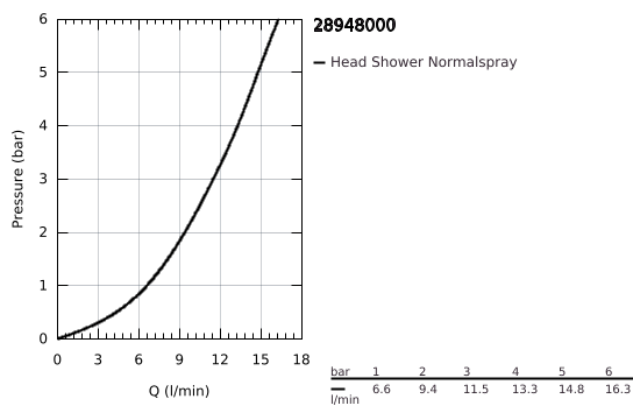

28 948 000 RELEXA PLUS 60 SPORT FEJZUHANY, 1 FÉLE VÍZSUGÁRRAL

TERMÉKLEÍRÁS

- Szín: króm
- nehéz, öntött kivitel
- lopásbiztos
- csatlakozó menet 1/2"
- kinyúlás 148 mm
- GROHE LongLife felületkezelés
- GROHE SpeedClean vízkőmentesítő fúvókákkal