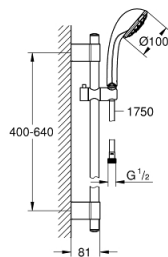

28 964 001 RELEXA 100 FIVE RUDAS ZUHANYGARNITÚRA, 5 FÉLE VÍZSUGARAS KÉZIZUHANNYAL

TERMÉKLEÍRÁS

- Szín: króm
- az alábbiakból áll:
 - Relaxa Five kézizuhany (28 796)
 - zuhanyrúd 600 mm (28 797)
 - fém faltartókkal
 - Rotaflex TwistStop zuhanygégecső 1.750 mm 1/2" x 1/2" (28 410)
 - GROHE DreamSpray tökéletes zuhansugár
 - GROHE LongLife felületkezelés
 - GROHE FastFixation Plus(állítható távolság a tartókonzolk között a meglévő furatokhoz való illeszkedéshez)
 - GROHE SpeedClean vízkőmentesítő fúvókákkal
 - Inner WaterGuide - belső szigetelés a felület
 - TwistStop csavarodásmentes zuhanygégecső

28 964 001 RELEXA 100 FIVE RUDAS ZUHANYGARNITÚRA, 5 FÉLE VÍZSUGARAS KÉZIZUHANNYAL

ALKATRÉSZEK , november 2021 – now

- 1: Fedőkupak (Cikkszám 45922000)
- 2: Csúszóelem (Cikkszám 48177000)
- 3: Zuhanyrúd-tartó (Cikkszám 48333000)
- 4: Szűrő (Cikkszám 0700200M)
- 5: Kiegyenlítő lemez (Cikkszám 45914XE0)*