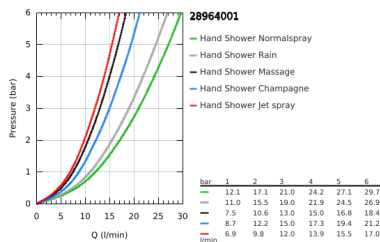

28 964 001 RELEXA 100 FIVE RUDAS ZUHANYGARNITÚRA, 5 FÉLE VÍZSUGARAS KÉZIZUHANNYAL

TERMÉKLEÍRÁS

- Szín: króm
- az alábbiakból áll:
 - Relaxa Five kézizuhany (28 796)
 - zuhanyrúd 600 mm (28 797)
 - fém faltartókkal
 - Rotaflex TwistStop zuhanygégecső 1.750 mm 1/2" x 1/2" (28 410)
 - GROHE DreamSpray tökéletes zuhansugár
 - GROHE LongLife felületkezelés
 - GROHE FastFixation Plus(állítható távolság a tartókonzolk között a meglévő furatokhoz való illeszkedéshez)
 - GROHE SpeedClean vízkőmentesítő fúvókákkal
 - Inner WaterGuide - belső szigetelés a felület
 - TwistStop csavarodásmentes zuhanygégecső