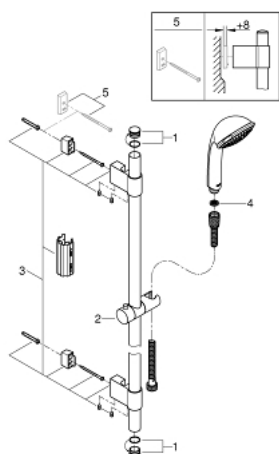

28 964 001 RELEXA 100 FIVE RUDAS ZUHANYGARNITÚRA, 5 FÉLE VÍZSUGARAS KÉZIZUHANNYAL

TERMÉKLEÍRÁS

- Szín: króm
- az alábbiakból áll:
 - Relaxa Five kézizuhany (28 796)
 - zuhanyrúd 600 mm (28 797)
 - fém faltartókkal
 - Rotaflex TwistStop zuhanygégecső 1.750 mm 1/2" x 1/2" (28 410)
 - GROHE DreamSpray tökéletes zuhansugár
 - GROHE LongLife felületkezelés
 - GROHE FastFixation Plus(állítható távolság a tartókonzolk között a meglévő furatokhoz való illeszkedéshez)
 - GROHE SpeedClean vízkőmentesítő fúvókákkal
 - Inner WaterGuide - belső szigetelés a felület
 - TwistStop csavarodásmentes zuhanygégecső

28 964 001 RELEXA 100 FIVE RUDAS ZUHANYGARNITÚRA, 5 FÉLE VÍZSUGARAS KÉZIZUHANNYAL

ALKATRÉSZEK , november 2021 – now

- 1: Fedőkupak (Cikkszám 45922000)
- 2: Csúszóelem (Cikkszám 48177000)
- 3: Zuhanyrúd-tartó (Cikkszám 48333000)
- 4: Szűrő (Cikkszám 0700200M)
- 5: Kiegyenlítő lemez (Cikkszám 45914XE0)*