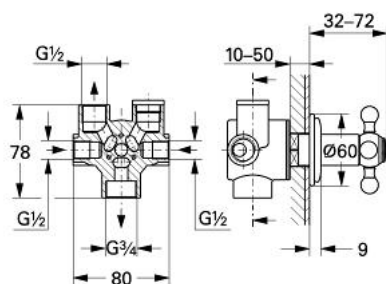

29 010 000 **SINFONIA 4-UTAS IRÁNYVÁLTÓSZELEP, 1/2"**

**TERMÉKLEÍRÁS**

- Szín: króm
- fali kivitel
- 2 db 1/2"-os csatlakozás
- 1/2"-os zuhanykimenet
- 3/4"-os kádkiemenet
- kerámia váltószelep
- csúszórozetta
- keresztfogantyú
- GROHE LongLife felületkezelés

## 29 010 000 SINFONIA 4-UTAS IRÁNYVÁLTÓSZELEP, 1/2"

### ALKATRÉSZEK , január 2000 – now

- 1: keresztfogantyú (Cikkszám 45291000)
- 1.1: jelölő lapocska (Cikkszám 45305000)
- 2: Rozetta (Cikkszám 45239000)
- 3: hüvely (Cikkszám 05088000)
- 4: ütköző (Cikkszám 45780000)
- 5: Tömítőkészlet (Cikkszám 45781000)
- 6: kerámiatárcsa (Cikkszám 45782000)
- 7: Extension for volume control (Cikkszám 45565000)\*