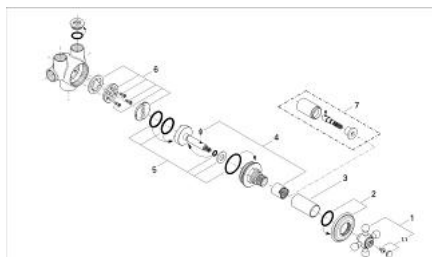

29 010 000 **SINFONIA 4-UTAS IRÁNYVÁLTÓSZELEP, 1/2"**

**TERMÉKLEÍRÁS**

- Szín: króm
- fali kivitel
- 2 db 1/2"-os csatlakozás
- 1/2"-os zuhanykimenet
- 3/4"-os kádkiemenet
- kerámia váltószelep
- csúszórozetta
- keresztfogantyú
- GROHE LongLife felületkezelés

## 29 010 000 SINFONIA 4-UTAS IRÁNYVÁLTÓSZELEP, 1/2"