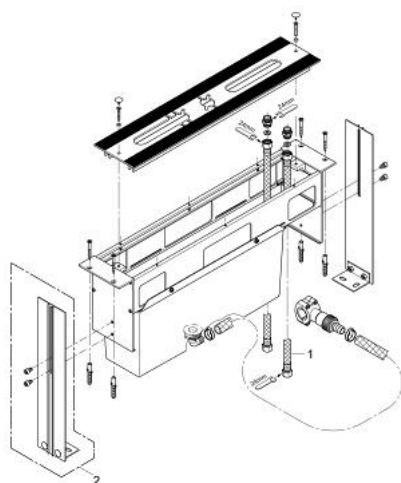

29 037 000 4/5-LYUKAS KÁDCSAPTELEP KOMBINÁCIÓ (OPCIONÁLIS)

TERMÉKLEÍRÁS

- beépítőkészlet csempepadozatba szereléshez
- az alábbiakból áll:
- alapkeret
- csurgalékvíz tartály beépített lefolyóval
- A csavarok rögzítésére szolgáló sapkák mindig króm színűek

29 037 000 4/5-LYUKAS KÁDCSAPTELEP KOMBINÁCIÓ (OPCIONÁLIS)

ALKATRÉSZEK, október 2008 – now

1: Csatlakozó-tömlő (Cikkszám 07227000)

2: Tartólábak (Cikkszám 45388000)*

* Opcionális kiegészítők