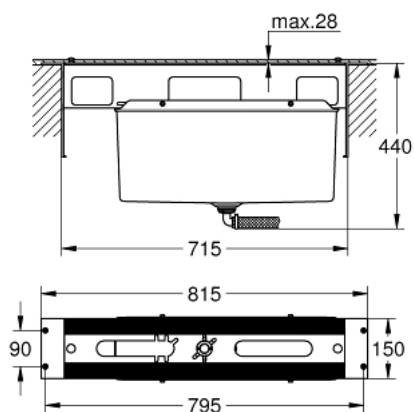

29 037 000 4/5-LYUKAS KÁDCSAPTELEP KOMBINÁCIÓ (OPCIONÁLIS)

TERMÉKLEÍRÁS

- beépítőkészlet csempepadozatba szereléshez
- az alábbiakból áll:
- alapkeret
- csurgalékvíz tartály beépített lefolyóval
- A csavarok rögzítésére szolgáló sapkák mindig króm színűek

29 037 000 4/5-LYUKAS KÁDCSAPTELEP KOMBINÁCIÓ (OPCIONÁLIS)

ALKATRÉSZEK, október 2008 – now

1: Csatlakozó-tömlő (Cikkszám 07227000)

2: Tartólábak (Cikkszám 45388000)*

* Opcionális kiegészítők